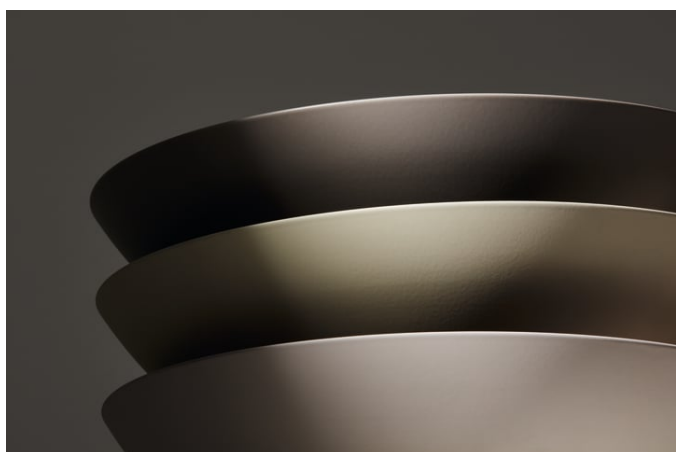

Ohne Überlauf

Plug and Waste : Enthalten

Unterseite glasiert

Überlauf-Typ : Standard

TECHNISCHE ZEICHNUNGEN

CHARACTERS

Mit der Serie Characters erhält die klassische Waschtischschale eine völlig neue Ausstrahlung – reduziert in der Form, beeindruckend in der Wirkung und unmittelbar von der Natur inspiriert. Die innovativen Glasuroberflächen verleihen dem Stahl eine außergewöhnliche Tiefe und Lebendigkeit, die je nach Lichteinfall changiert und das Spiel der Elemente widerspiegelt.

Characters bringt die ganze Vielfalt der Natur ins Bad: Die intensiven Wassertöne deep indigo, deep blue und deep green erinnern an die Weiten des Ozeans und die Tiefe des Himmels. Die erdigen Nuancen oyster matt, silk matt, gravel matt und nordic matt verkörpern die Ruhe natürlicher Landschaften im ersten Licht – sanfte, matte Oberflächen mit samtiger Anmutung. Ergänzt durch die zeitlosen Töne dark iron, schwarz matt und weiß entstehen charaktervolle Waschtische in drei durchdachten Größen: 300, 360 und 450 mm Durchmesser.

Jede Oberfläche entsteht durch ein ausgeklügeltes Glasurverfahren, das präzise Technik mit handwerklicher Expertise verbindet. Das Ergebnis sind individuelle Becken mit samtiger Haptik und lebendigen Farbverläufen, die Licht auf besondere Weise reflektieren.