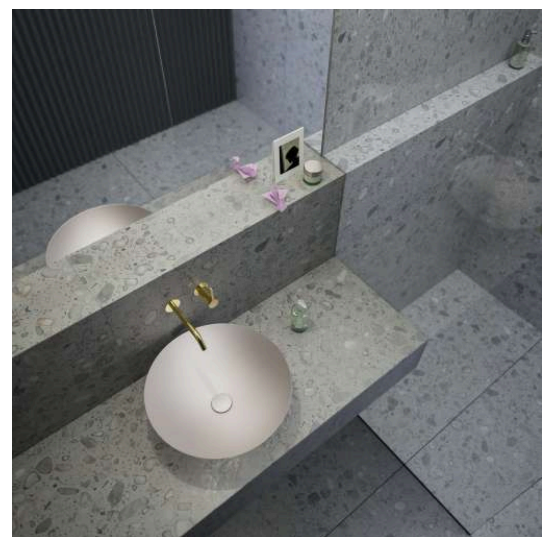

CHARACTERS

Waschtisch-Schale, glasierter Stahl, ohne Armaturenbank, ohne Hahnloch, ohne Überlauf, inklusive Befestigungsset, Schaftventil

MASSE

Länge	360 mm
Breite	360 mm
Höhe	137 mm

FARBEN UND OBERFLÄCHEN

Befestigungsatz : Enthalten

Einbauart : Aufgesetzt

Form : Rund

Gewicht (kg) : 3,3

Hahnloch : Ohne Hahnlöcher

Interne Form : Rund

Material : Glasierter Stahl

Nettogewicht in kg : 3,3

Ohne Überlauf

Plug and Waste : Enthalten

Unterseite glasiert

Überlauf-Typ : Standard

TECHNISCHE ZEICHNUNGEN

CHARACTERS

Mit der Serie Characters erhält die klassische Waschtischschale eine völlig neue Ausstrahlung – reduziert in der Form, beeindruckend in der Wirkung und unmittelbar von der Natur inspiriert. Die innovativen Glasuroberflächen verleihen dem Stahl eine außergewöhnliche Tiefe und Lebendigkeit, die je nach Lichteinfall changiert und das Spiel der Elemente widerspiegelt.

Characters bringt die ganze Vielfalt der Natur ins Bad: Die intensiven Wassertöne deep indigo, deep blue und deep green erinnern an die Weiten des Ozeans und die Tiefe des Himmels. Die erdigen Nuancen oyster matt, silk matt, gravel matt und nordic matt verkörpern die Ruhe natürlicher Landschaften im ersten Licht – sanfte, matte Oberflächen mit samtiger Anmutung. Ergänzt durch die zeitlosen Töne dark iron, schwarz matt und weiß entstehen charaktervolle Waschtische in drei durchdachten Größen: 300, 360 und 450 mm Durchmesser.