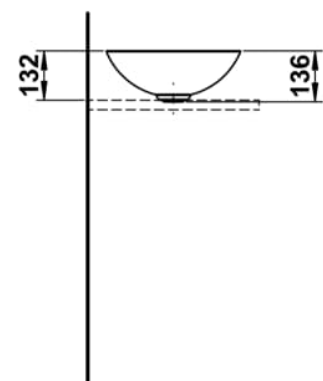

TECHNISCHE ZEICHNUNGEN