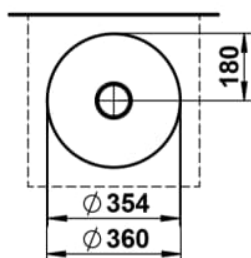

TECHNISCHE ZEICHNUNGEN