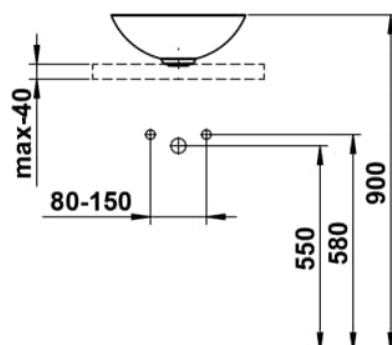

CHARACTERS

Waschtisch-Schale, glasierter Stahl, ohne Armaturenbank, ohne Hahnloch, ohne Überlauf, inklusive Befestigungsset, Schaftventil

MASSE

Länge	360 mm
Breite	360 mm
Höhe	137 mm

FARBEN UND OBERFLÄCHEN

014 Deep green

AUSFÜHRUNGEN

112 - ohne Hahnloch, ohne Überlauf

Ablaufventil : Enthalten

Back glazed

Beckenbreite (mm) : 360

Beckenlänge (mm) : 360

Beckenposition : In der Mitte

Befestigungsatz : Enthalten

Einbauart : Aufgesetzt

Form : Rund

Gewicht (kg) : 3,3

Hahnloch : Ohne Hahnlöcher

Interne Form : Rund

Material : Glasierter Stahl

Nettogewicht in kg : 3,3

Ohne Überlauf

Plug and Waste : Enthalten

Unterseite glasiert

Überlauf-Typ : Standard

TECHNISCHE ZEICHNUNGEN