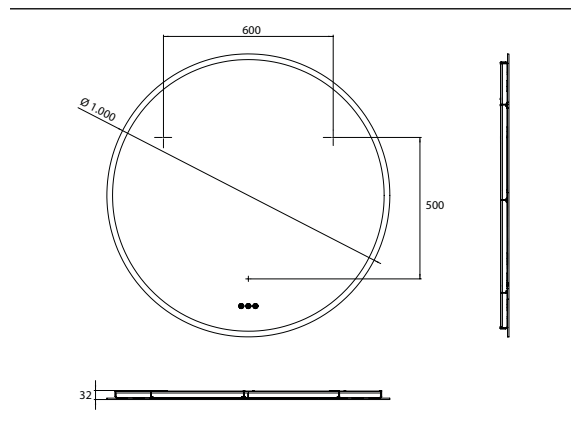

PRODUKTINFORMATION

LED-Lichtspiegel pure ++, Ø 1.000 mm spiegel

Art.-Nr.4411 310 10

mit umlaufender Mattierung der Spiegelfläche und Lichtsteuerung über drei Touchsensoren (An/Aus, Helligkeit, Lichtfarbe)