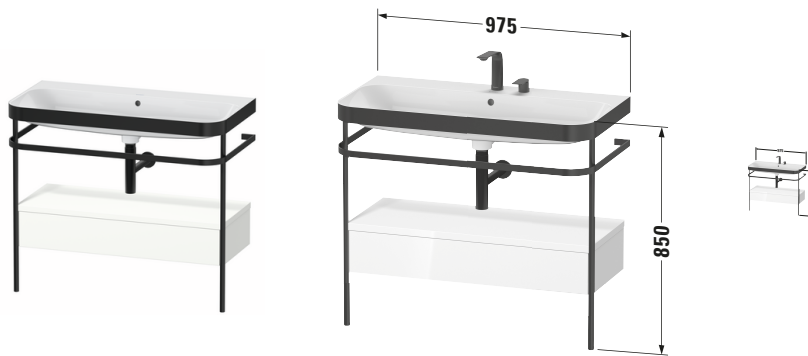

Happy D.2 # HP4743N3636

Design by sieger design

c-bonded Set mit Metallkonsole und Schubkasten

Basis Angaben	
Langbezeichnung	Duravit Happy D.2 c-bonded Set mit Metallkonsole und Schubkasten, Weiß Seidenmatt, Halbrund, Anzahl Schubkästen: 1, Tip-on Technik – HP4743N3636

Spezifikationen	
Keramik	
Anzahl Waschplätze	1
Anzahl Becken	1
Position Becken	Mitte
Griff	
Ausführung Griff	Grifflos
Front	
Farbwert Front	Weiß
Glanzgrad Front	Seidenmatt
Material Front	Hochverdichtete MDF-Platte
Korpus	
Farbwert Korpus	Weiß
Glanzgrad Korpus	Seidenmatt
Material Korpus	Hochverdichtete MDF-Platte
Oberfläche Korpus	Lack

Features	
Set Attribute	
Hahnlochbank	Ja
Tip-on Technik	✓
Selbsteinzug mit Dämpfung	✓

Lieferumfang	
Montage	
Inkl. Befestigungsmaterial	✓
Technische Dokumentation	
Inkl. Pflegeanleitung	digital und gedruckt
Inkl. Montageanleitung	digital und gedruckt
Set Attribute	
Inkl. Schaftventil	Nein
Inkl. Ablaufventil	Ja
Inkl. Push-Open Ventil	Ja

Passende Produkte	
Passende Artikel	
	Designsiphon # 005036 Universal
	Einrichtungssystem Set # UV0512 Universal

Vermaßung	
Breite / Länge	975 mm
Höhe	850 mm
Tiefe / Breite	490 mm
Min. Wandabstand	0 mm