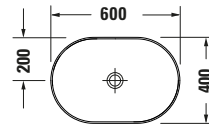

Aufsatzbecken

Basis Angaben	
Langbezeichnung	Duravit D-Neo Aufsatzbecken 600 mm Weiß Hochglanz, Anzahl Hahnlöcher pro Waschplatz: 0 – 2372600070

Spezifikationen	
Farbe	
Farbwert	Weiß
Innenfarbe	Weiß
Aussenfarbe	Weiß
Glanzgrad	Hochglanz
Glanzgrad Innen	Hochglanz
Glanzgrad Außen	Hochglanz
Material	
Material	Keramik

Beschreibungstexte	
Ausschreibungstext	Duravit D-Neo Aufsatzbecken Weiß Hochglanz 600 mm, Designer: Bertrand Lejoly, Sanitärkeramik, Aufsatz, Ohne Überlauf, Position Ablauf: Mitte, Anzahl Becken: 1, Position Becken: Mitte, Position Hahnloch: n/a, Weiß Hochglanz, Geeignet für Möbel, CE-Kennzeichen-1: EN 14688, EAN Nr.: 4063382136022, Artikelgewicht: 10,3 kg, Abmessungen (Breite / Länge x Tiefe / Breite x Höhe): 600 x 400 x 125 mm, Artikel Nr.: 2372600070