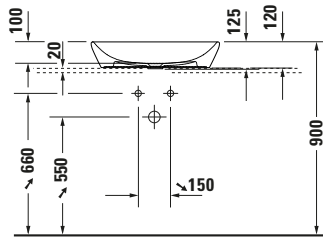

Aufsatzbecken

Basis Angaben	
Langbezeichnung	Duravit D-Neo Aufsatzbecken 600 mm Weiß Hochglanz, Anzahl Hahnlöcher pro Waschplatz: 0 – 2372600070

Spezifikationen	
Farbe	
Farbwert	Weiß
Innenfarbe	Weiß
Aussenfarbe	Weiß
Glanzgrad	Hochglanz
Glanzgrad Innen	Hochglanz
Glanzgrad Außen	Hochglanz
Material	
Material	Keramik

Beschreibungstexte	
Ausschreibungstext	Duravit D-Neo Aufsatzbecken Weiß Hochglanz 600 mm, Designer: Bertrand Lejoly, Sanitärkeramik, Aufsatz, Ohne Überlauf, Position Ablauf: Mitte, Anzahl Becken: 1, Position Becken: Mitte, Position Hahnloch: n/a, Weiß Hochglanz, Geeignet für Möbel, CE-Kennzeichen-1: EN 14688, EAN Nr.: 4063382136022, Artikelgewicht: 10,3 kg, Abmessungen (Breite / Länge x Tiefe / Breite x Höhe): 600 x 400 x 125 mm, Artikel Nr.: 2372600070

Logistik	
Artikelgewicht	10,3 kg

Passende Produkte	
Passende Artikel	
	Schaftventil # 005024 Universal
	Designsiphon # 0050361000 Universal
	Designsiphon # 0050364600 Universal

Weitere Informationen finden Sie hier
 https://pro.duravit.de/p/2372600070