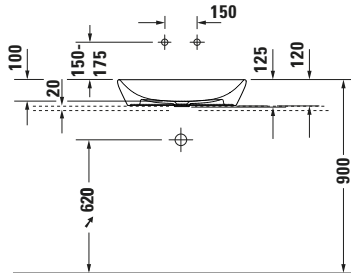

Aufsatzbecken

Basis Angaben	
Langbezeichnung	Duravit D-Neo Aufsatzbecken 600 mm Weiß Hochglanz, Anzahl Hahnlöcher pro Waschplatz: 0 – 2372600070

Spezifikationen	
Farbe	
Farbwert	Weiß
Innenfarbe	Weiß
Aussenfarbe	Weiß
Glanzgrad	Hochglanz
Glanzgrad Innen	Hochglanz
Glanzgrad Außen	Hochglanz
Material	
Material	Keramik

Beschreibungstexte	
Ausschreibungstext	Duravit D-Neo Aufsatzbecken Weiß Hochglanz 600 mm, Designer: Bertrand Lejoly, Sanitärkeramik, Aufsatz, Ohne Überlauf, Position Ablauf: Mitte, Anzahl Becken: 1, Position Becken: Mitte, Position Hahnloch: n/a, Weiß Hochglanz, Geeignet für Möbel, CE-Kennzeichen-1: EN 14688, EAN Nr.: 4063382136022, Artikelgewicht: 10,3 kg, Abmessungen (Breite / Länge x Tiefe / Breite x Höhe): 600 x 400 x 125 mm, Artikel Nr.: 2372600070

Logistik	
Artikelgewicht	10,3 kg

Passende Produkte	
Passende Artikel	
	Schaftventil # 005024 Universal
	Designsiphon # 0050361000 Universal
	Designsiphon # 0050364600 Universal

Weitere Informationen finden Sie hier
 https://pro.duravit.de/p/2372600070