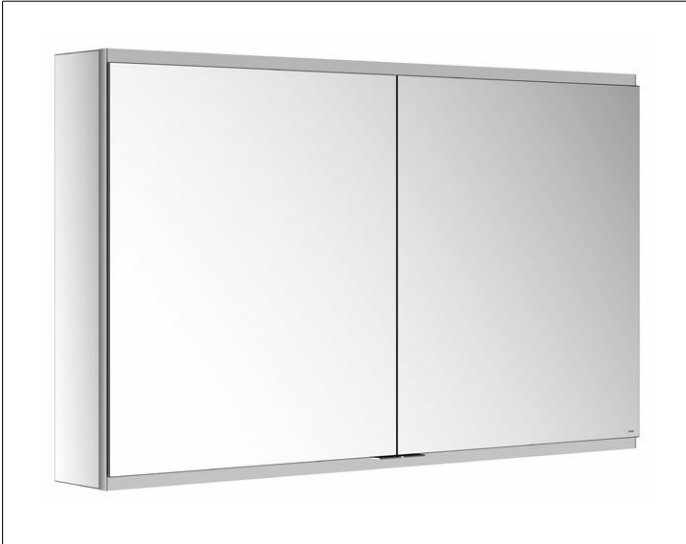

Royal Modular 2.0
800201120100000 Spiegelschrank

PRODUKT

ZEICHNUNG

OBERFLÄCHE

silber-eloxiert

ABMESSUNG

1200 x 700 x 160 mm