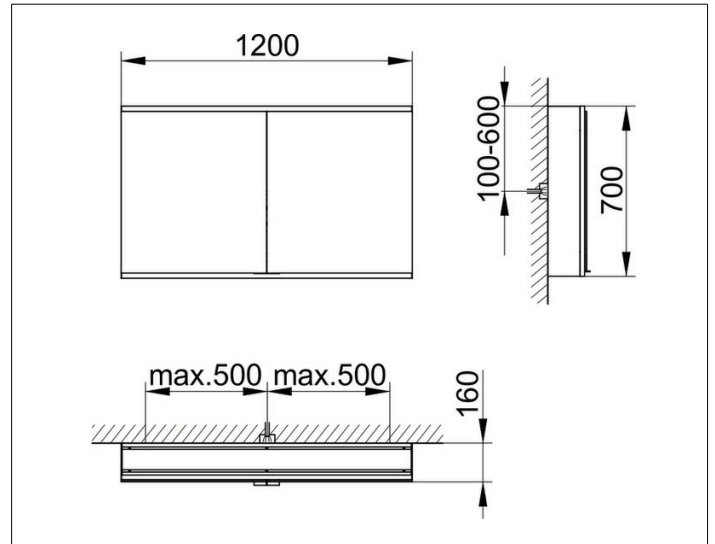

Royal Modular 2.0
800201120100000 Spiegelschrank

PRODUKT

ZEICHNUNG

OBERFLÄCHE

silber-eloxiert

ABMESSUNG

1200 x 700 x 160 mm