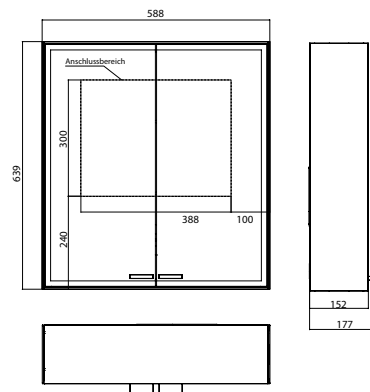

## PRODUKTINFORMATION

Lichtspiegelschrank prestige 2, 588 mm, Aufputzmodell, IP 44 aluminium

Art.-Nr.9897 070 01

Stufenlose Lichtsteuerung An/Aus, Helligkeit und Lichtfarbe (2.700 bis 6.500 K) über drei integrierte Touchbedienfelder, Umlaufende LED-Beleuchtung, verspiegelte Rückwand, verspiegelte Seitenwände, 2 stufenlos einstellbare Glasablagen, 2 Steckdosen, Höhe: 639 mm