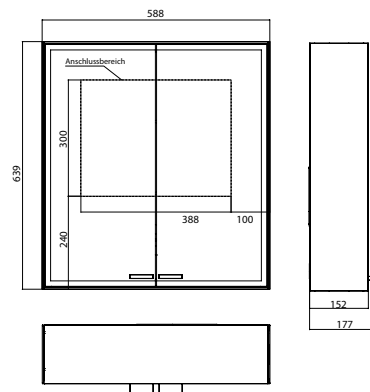

## PRODUKTINFORMATION

Lichtspiegelschrank prestige 2, 588 mm, Aufputzmodell, IP 20 aluminium

Art.-Nr.9897 070 01

Stufenlose Lichtsteuerung An/Aus, Helligkeit und Lichtfarbe (2.700 bis 6.500 K) über drei integrierte Touchbedienfelder, Umlaufende LED-Beleuchtung, verspiegelte Rückwand, verspiegelte Seitenwände, 2 stufenlos einstellbare Glasablagen, 2 Steckdosen, Höhe: 639 mm