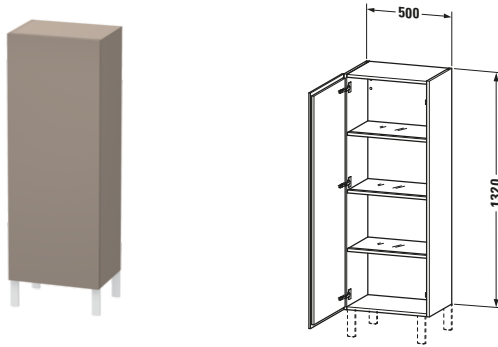

Halbhochschrank

Basis Angaben	
Langbezeichnung	Duravit L-Cube Halbhochschrank, Basalt Matt, Rechteckig, Anzahl Türen: 1 – LC1179R4343
Artikel Nr.	LC1179R4343

Spezifikationen	
Tür	
Anzahl Türen	1
Türanschlag	Rechts
Böden	
Anzahl Glasfachböden mit Aluträgersystem	3
Montage	
Montageart	Wandhängend / Wandmontage
Montagegrad	Montiert
Farbe	
Farbwert	Basalt
Glanzgrad	Matt
Front	
Farbwert Front	Basalt
Glanzgrad Front	Matt
Material Front	Hochverdichtete Dreischicht-Holzspanplatte
Korpus	
Farbwert Korpus	Basalt
Glanzgrad Korpus	Matt
Material Korpus	Hochverdichtete Dreischicht-Holzspanplatte
Oberfläche Korpus	Dekor
Griff	
Ausführung Griff	Grifflos

Features	
Automatiktürscharnier mit Dämpfung	✓
Füße	Optional

Lieferumfang	
Montage	
Inkl. Befestigungsmaterial	✓
Technische Dokumentation	
Inkl. Montageanleitung	digital und gedruckt

Logistik	
Artikelgewicht	33,2 kg
Verkaufsverpackung	
Art Verkaufsverpackung	Karton
Menge / Verkaufsverpackung	1 Stk.
Ab Werk verpackt	✓
Breite Verkaufsverpackung inkl. Artikel	550 mm
Höhe Verkaufsverpackung inkl. Artikel	1350 mm
Tiefe Verkaufsverpackung inkl. Artikel	410 mm
Gewicht Verkaufsverpackung inkl. Artikel	33,2 kg
Anzahl Packstücke	1

Passende Produkte	
Passende Artikel	
	Sockelfuß # UV9993 Universal
	Sockelfuß # UV9991 Universal

Vermaßung	
Breite / Länge	500 mm
Min. Variable Breite / Länge	0 mm
Max. Variable Breite / Länge	0 mm
Höhe	1320 mm
Tiefe / Breite	363 mm
Min. Wandabstand	50 mm
Min. Abstand Anbau Möbel	50 mm