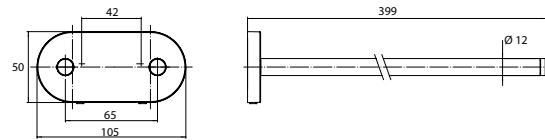

PRODUKTINFORMATION

Handtuchhalter, 2 armig, starr schwarz

Art.-Nr.4350 133 40

400 mm