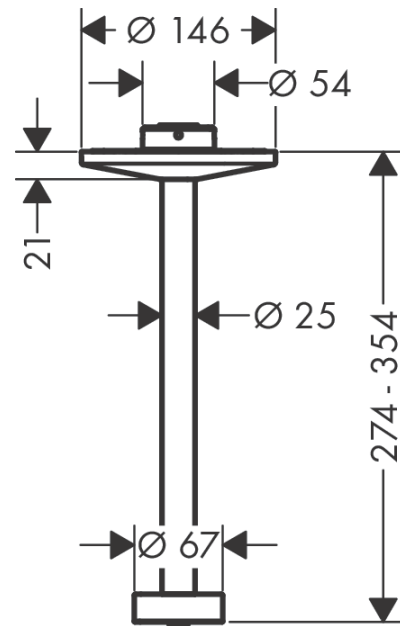

AXOR One

Deckenanschluss 300 mm für Kopfbrause 280 2jet

Oberfläche: **Brushed Brass** Artikelnummer: **48496950**

Beschreibung

Merkmale

- Länge: 300 mm
- Installationsart: auf einen Grundkörper
- Material: Metall
- Anschlussart: G 1/2

Artikeldetails

TEAM-Nr.	757516.237
Preis exkl. MwSt.	520.00 CHF

Produktabbildung

Maßzeichnung

AXOR One
Deckenanschluss 300 mm für Kopfbrause 280 2jet
 Oberfläche: **Brushed Brass** Artikelnummer: **48496950**

Explosionszeichnung

Baujahr: >04/21

AXOR One
Deckenanschluss 300 mm für Kopfbrause 280 2jet
 Oberfläche: **Brushed Brass** Artikelnummer: **48496950**

Ersatzteilliste

Baujahr: >04/21

Pos.	Beschreibung	Artikelnummer	Preis	VE
1	O-Ring 9x2	98119000	3.25 CHF	1
2	null	93841000	8.65 CHF	1
3	O-Ring 120x2,5	93399000	5.40 CHF	1
4	O-Ring 11x1,5	98385000	3.25 CHF	1
5	O-Ring 45x2,5	98432000	3.25 CHF	1
6	Sieb	93967000	3.25 CHF	1
7	Sieb	97735000	3.25 CHF	1