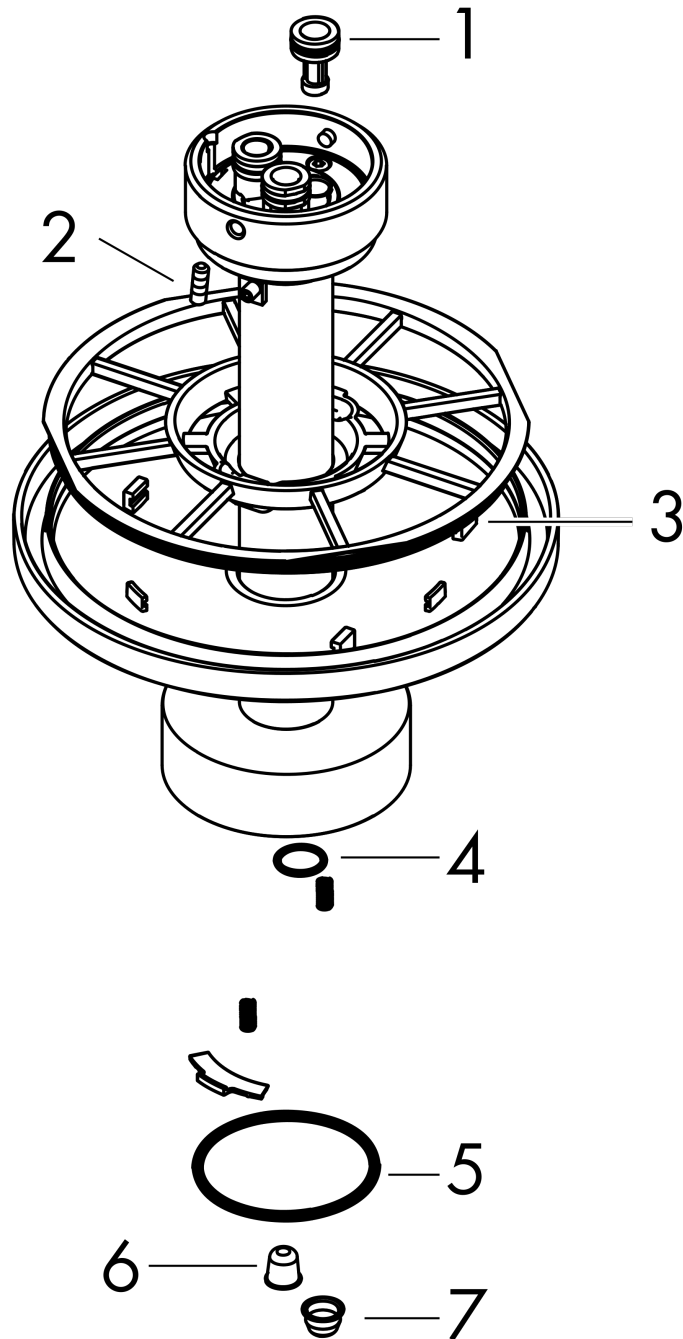

AXOR One

Deckenanschluss 300 mm für Kopfbrause 280 2jet

Oberfläche: **Brushed Brass** Artikelnummer: **48496950**

Beschreibung

Merkmale

- Länge: 300 mm
- Installationsart: auf einen Grundkörper
- Material: Metall
- Anschlussart: G 1/2

Artikeldetails

TEAM-Nr.	757516.237
Preis exkl. MwSt.	520.00 CHF

Produktabbildung

Maßzeichnung

AXOR One
Deckenanschluss 300 mm für Kopfbrause 280 2jet
 Oberfläche: **Brushed Brass** Artikelnummer: **48496950**

Explosionszeichnung

Baujahr: >04/21

AXOR One
Deckenanschluss 300 mm für Kopfbrause 280 2jet
 Oberfläche: **Brushed Brass** Artikelnummer: **48496950**

Ersatzteilliste

Baujahr: >04/21

Pos.	Beschreibung	Artikelnummer	Preis	VE
1	O-Ring 9x2	98119000	3.25 CHF	1
2	null	93841000	8.65 CHF	1
3	O-Ring 120x2,5	93399000	5.40 CHF	1
4	O-Ring 11x1,5	98385000	3.25 CHF	1
5	O-Ring 45x2,5	98432000	3.25 CHF	1
6	Sieb	93967000	3.25 CHF	1
7	Sieb	97735000	3.25 CHF	1