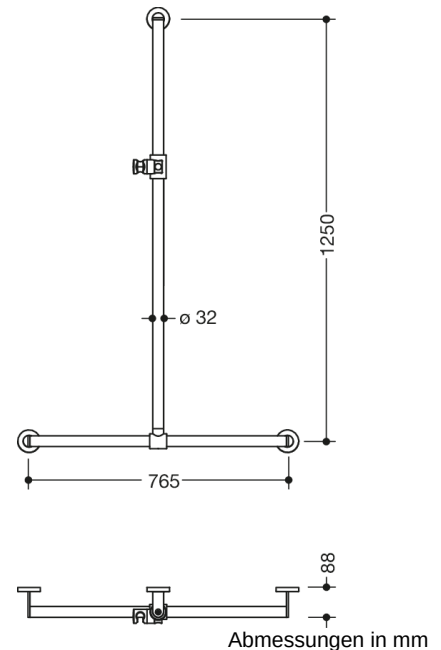

### Eigenschaften

Duschhandlauf mit verschiebbarer Brausehalterstange, System 900

- senkrecht und waagrecht angeordnete, im rechten Winkel verbundene Stangen mit Befestigungsrosetten und Brausehalter
- mit seitlich (zur Montage) verschiebbarer Brausehalterstange
- senkrechte Länge 1250 mm, waagerechte Länge 765 mm, 88 mm tief
- Stangendurchmesser 32 mm, Rohrstärke 2 mm, Rosettendurchmesser 70 mm
- aus hochwertigem Edelstahl, matt geschliffen
- Brausehalter aus hochwertigem matten Polyamid in den HEWI Farben 98 (Signalweiß) und 92 (Anthrazitgrau)
- geeignet für Handbrausen verschiedener Hersteller
- Brausehalter kann stufenlos geneigt und nach Betätigen einer großflächigen Drucktaste in der Höhe verstellt werden
- konische Aufnahme am Brausehalter erleichtert das Einhängen der Handbrause
- inklusive korrosionsfreiem und geprüftem HEWI Befestigungsmaterial zur Wandmontage sowie Dichtband zur Abdichtung der Bohrpunkte
- Bei Verwendung mit Einhängesitzen bitte beachten: Prüfung der Kompatibilität erforderlich.
- getestet bis 200 kg bei Verwendung mit HEWI Befestigungsmaterial
- empfohlenes maximales Gewicht des Anwenders: 150 kg
- Eine detaillierte Auflistung der Kombinationsmöglichkeiten von Haltegriffen, Winkelgriffen und Duschhandläufen mit passenden Einhängesitzen finden Sie in unserem Online-Katalog im Download-Bereich des jeweiligen Produktes.