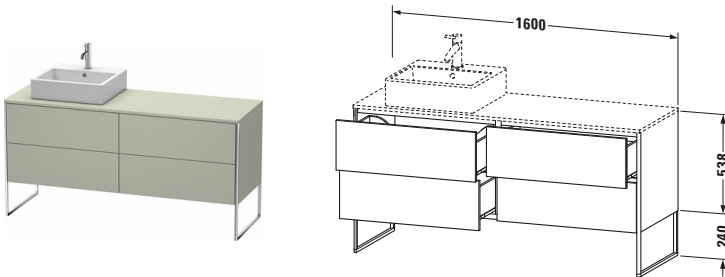

Konsolenwaschtischunterbau bodenstehend

Basis Angaben	
Langbezeichnung	Duravit XSquare Konsolenwaschtischunterbau bodenstehend, Taupe Seidenmatt, Rechteckig, Anzahl Ausschnitte: 1, Anzahl Auszüge: 4, Tip-on Technik – XS4924L6060

Spezifikationen	
Anzahl Ausschnitte	1
Anzahl Auszüge	4
Für Anzahl Waschtische	1
Montagegrad	Teilweise montiert
Tür	
Türanschlag	Links
Waschplatz	
Position Becken	Links
Montage	
Montageart	Bodenstehend / Wandmontage
Farbe	
Farbwert	Taupe
Glanzgrad	Seidenmatt
Front	
Farbwert Front	Taupe
Glanzgrad Front	Seidenmatt
Korpus	
Glanzgrad Korpus	Seidenmatt
Material Korpus	Hochverdichtete MDF-Platte
Oberfläche Korpus	Lack
Griff	
Ausführung Griff	Grifflos
Profil	
Farbe Profil	Chrom
Glanzgrad Profil	Hochglanz
Material Profil	Aluminium

Features	
Tip-on Technik	✓
Einrichtungssystem	Optional
Integrierter Höhenausgleich	✓
Selbsteinzug mit Dämpfung	✓

Lieferumfang	
Inkl. Fußgestell	✓
Montage	
Inkl. Befestigungsmaterial	✓
Technische Dokumentation	
Inkl. Montageanleitung	digital und gedruckt

Vermaßung	
Breite / Länge	1600 mm
Höhe	778 mm
Tiefe / Breite	548 mm
Min. Wandabstand	0 mm

Passende Produkte

Passende Artikel	
	Raumsparsiphon # 005076 Universal
	Einrichtungssystem Set # UV0505 Universal
	Einrichtungssystem Set # UV0514 Universal
	Konsole # XS060H XSquare
	Konsole # XS061H XSquare