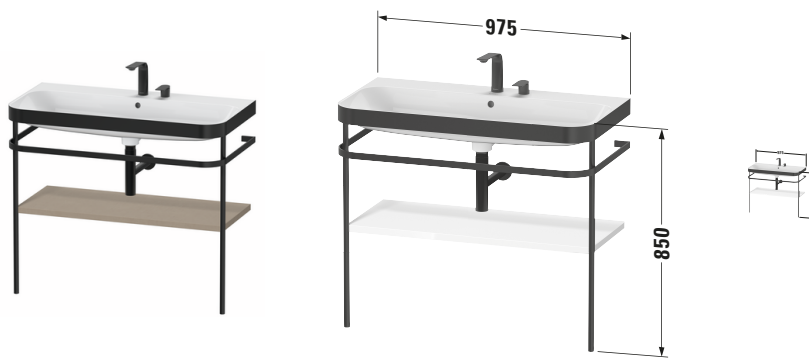

Happy D.2 # HP4738E7575

Design by sieger design

c-bonded Set mit Metallkonsole

Basis Angaben	
Langbezeichnung	Duravit Happy D.2 c-bonded Set mit Metallkonsole, Leinen Matt, Halbrund – HP4738E7575

Spezifikationen	
Keramik	
Anzahl Waschplätze	1
Anzahl Becken	1
Position Becken	Mitte
Anzahl Hahnlöcher pro Waschplatz	2
Griff	
Ausführung Griff	Grifflos
Front	
Farbwert Front	Leinen
Glanzgrad Front	Matt
Material Front	Hochverdichtete Dreischicht-Holzspanplatte
Korpus	
Farbwert Korpus	Leinen
Glanzgrad Korpus	Matt
Material Korpus	Hochverdichtete Dreischicht-Holzspanplatte
Oberfläche Korpus	Dekor

Features	
Set Attribute	
Hahnlochbank	Ja

Lieferumfang	
Montage	
Inkl. Befestigungsmaterial	✓
Technische Dokumentation	
Inkl. Pflegeanleitung	✓
Inkl. Montageanleitung	digital und gedruckt
Set Attribute	
Inkl. Schaftventil	Nein
Inkl. Ablaufventil	Ja
Inkl. Push-Open Ventil	Ja

Logistik	
Artikelgewicht	34 kg
Verkaufsverpackung	
Breite Verkaufsverpackung inkl. Artikel	1100 mm
Höhe Verkaufsverpackung inkl. Artikel	410 mm
Tiefe Verkaufsverpackung inkl. Artikel	650 mm
Gewicht Verkaufsverpackung inkl. Artikel	40,9 kg

Passende Produkte	
Passende Artikel	
	Designsiphon # 005036 Universal

Vermaßung	
Breite / Länge	975 mm
Höhe	850 mm
Tiefe / Breite	490 mm
Min. Wandabstand	0 mm

Weitere Informationen finden Sie hier

<https://pro.duravit.de/p/HP4738E7575>