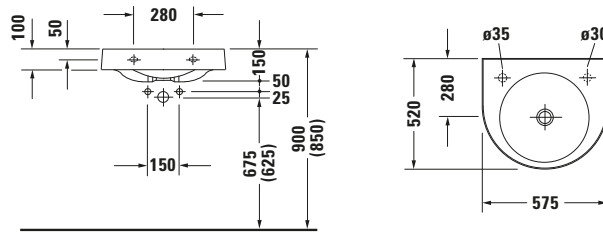

Waschtisch

Basis Angaben	
Langbezeichnung	Duravit Architec Waschtisch 575 mm Weiß Hochglanz, Hahnlochbank, Anzahl Hahnlöcher pro Waschplatz: 1 – 0449580009

Spezifikationen	
Farbe	
Farbwert	Weiß
Innenfarbe	Weiß
Aussenfarbe	Weiß
Glanzgrad	Hochglanz
Glanzgrad Innen	Hochglanz
Glanzgrad Außen	Hochglanz
Waschplatz	
Anzahl Hahnlöcher pro Waschplatz	1
Material	
Material	Keramik

Beschreibungstexte	
Ausschreibungstext	Duravit Architec Waschtisch Weiß Hochglanz 575 mm, Designer: Prof. Frank Huster, Sanitärkeramik, Wandhängend, Ohne Überlauf, Position Ablauf: Mitte, Von unten glasiert, Anzahl Becken: 1, Beckenform: Rund, Position Becken: Mitte, Position Hahnloch: Links, Weiß Hochglanz, Hahnlochbank, CE-Kennzeichen-1: EN 14688, EAN Nr.: 4021534254536, Artikelgewicht: 15,2 kg, Beckenbreite: 420 mm, Beckentiefe: 420 mm, Abmessungen (Breite / Länge x Tiefe / Breite x Höhe): 575 x 520 x 150 mm, Artikel Nr.: 0449580009

Features	
Waschplatz	
Hahnlochbank	✓
Waschtisch	
Von unten glasiert	✓

Logistik	
Artikelgewicht	15,2 kg

Passende Produkte	
Passende Artikel	
	Schaftventil # 005024 Universal

Weitere Informationen finden Sie hier