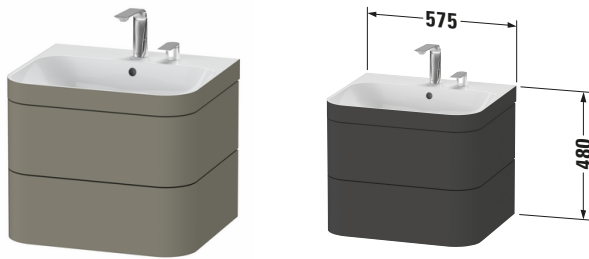

Happy D.2 # HP4635E9292

Design by sieger design

c-bonded Set wandhängend

Basis Angaben	
Langbezeichnung	Duravit Happy D.2 c-bonded Set wandhängend, Stein Grau Seidenmatt, Halbrund, Anzahl Schubkästen: 2, Tip-on Technik – HP4635E9292

Spezifikationen	
Keramik	
Anzahl Waschplätze	1
Anzahl Becken	1
Position Becken	Mitte
Anzahl Hahnlöcher pro Waschplatz	2
Griff	
Ausführung Griff	Grifflos
Front	
Farbwert Front	Stein Grau
Glanzgrad Front	Seidenmatt
Material Front	Hochverdichtete MDF-Platte
Korpus	
Farbwert Korpus	Stein Grau
Glanzgrad Korpus	Seidenmatt
Material Korpus	Hochverdichtete MDF-Platte
Oberfläche Korpus	Lack

Features	
Set Attribute	
Hahnlochbank	Ja
Tip-on Technik	✓
Selbsteinzug mit Dämpfung	✓
Siphonausschnitt	✓
Schürze	✓

Lieferumfang	
Inkl. Raumsparsiphon	✓
Montage	
Inkl. Befestigungsmaterial	✓
Technische Dokumentation	
Inkl. Pflegeanleitung	digital und gedruckt
Inkl. Montageanleitung	digital und gedruckt
Set Attribute	
Inkl. Schaftventil	Nein
Inkl. Ablaufventil	Ja
Inkl. Push-Open Ventil	Ja

Passende Produkte	
Passende Artikel	
	Einrichtungssystem Set # UV0501 Universal

Vermaung	
Breite / Lnge	575 mm
Hhe	480 mm
Tiefe / Breite	490 mm
Min. Wandabstand	0 mm

Weitere Informationen finden Sie hier