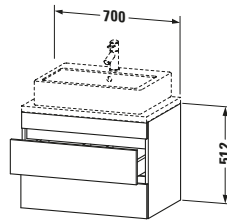

Konsolenwaschtischunterbau wandhängend

Basis Angaben	
Langbezeichnung	Duravit DuraStyle Konsolenwaschtischunterbau wandhängend, Eiche Schwarz Matt, Rechteckig, Anzahl Schubkästen: 2 – DS530601616

Spezifikationen	
Anzahl Schubkästen	2
Für Anzahl Waschtische	1
Compact	✓
Montagegrad	Montiert

Waschplatz	
Position Becken	Mitte

Montage	
Montageart	Konsolenmontage / Wandhängend / Wandmontage

Farbe	
Farbwert	Eiche Schwarz
Glanzgrad	Matt

Front	
Farbwert Front	Eiche Schwarz
Glanzgrad Front	Matt

Korpus	
Glanzgrad Korpus	Matt
Material Korpus	Hochverdichtete Dreischicht-Holzspanplatte
Oberfläche Korpus	Dekor

Griff	
Ausführung Griff	Grifflos

Features	
Inneneinteilung	Optional
Selbsteinzug mit Dämpfung	✓
Siphonausschnitt	✓
Schürze	✓

Lieferumfang	
Montage	
Inkl. Befestigungsmaterial	✓
Technische Dokumentation	
Inkl. Montageanleitung	digital und gedruckt

Logistik	
Artikelgewicht	21,3 kg
Verkaufsverpackung	
Art Verkaufsverpackung	Karton
Menge / Verkaufsverpackung	1 Stk.
Ab Werk verpackt	✓
Breite Verkaufsverpackung inkl. Artikel	630 mm
Höhe Verkaufsverpackung inkl. Artikel	860 mm
Tiefe Verkaufsverpackung inkl. Artikel	565 mm
Gewicht Verkaufsverpackung inkl. Artikel	25,5 kg
Anzahl Packstücke	1

Vermaßung	
Breite / Länge	700 mm
Höhe	512 mm
Tiefe / Breite	478 mm
Min. Wandabstand	20 mm

Passende Produkte	
Passende Artikel	
	Raumsparsiphon # 005076 Universal
	Inneneinteilung # UV9846 Universal

Notwendige Artikel	
	Konsole # DS101C DuraStyle
	Konsole # DS105C DuraStyle
	Konsole # DS100C DuraStyle
	Konsole # DS104C DuraStyle

Weitere Informationen finden Sie hier

<https://pro.duravit.de/p/DS530601616>