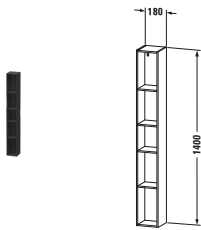

Regalelement

Basis Angaben	
Langbezeichnung	Duravit L-Cube Regalelement, Graphit Supermatt, Rechteckig – LC120608080
Artikel Nr.	LC120608080

Spezifikationen	
Anzahl offener Fächer	5
Montagegrad	Montiert
Oberfläche	Dekor
Oberflächenbehandlung	Direktbeschichtet

Ablage	
Anzahl Ablageflächen	5

Montage	
Montageart	Wandhängend / Wandmontage

Farbe	
Farbwert	Graphit
Glanzgrad	Supermatt

Material	
Material	Hochverdichtete Dreischicht-Holzspanplatte

Lieferumfang	
Technische Dokumentation	
Inkl. Montageanleitung	digital und gedruckt

Logistik	
Artikelgewicht	7,5 kg
Verkaufsverpackung	
Art Verkaufsverpackung	Karton
Menge / Verkaufsverpackung	1 Stk.
Ab Werk verpackt	✓
Breite Verkaufsverpackung inkl. Artikel	225 mm
Höhe Verkaufsverpackung inkl. Artikel	1430 mm
Tiefe Verkaufsverpackung inkl. Artikel	225 mm
Gewicht Verkaufsverpackung inkl. Artikel	9,49 kg
Anzahl Packstücke	1

Vermaßung	
Breite / Länge	180 mm
Min. Variable Breite / Länge	0 mm
Max. Variable Breite / Länge	0 mm
Höhe	1400 mm
Tiefe / Breite	180 mm

Weitere Informationen finden Sie hier	
	
https://pro.duravit.de/p/LC120608080	