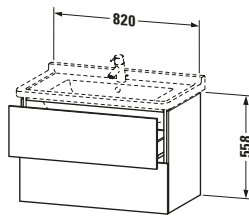

L-Cube # LC626503030

Design by Christian Werner

Waschtischunterbau wandhängend

Basis Angaben	
Langbezeichnung	Duravit L-Cube Waschtischunterbau wandhängend, Eiche Natur Matt, Rechteckig, Anzahl Schubkästen: 2, Tip-on Technik – LC626503030

Lieferumfang	
Montage	
Inkl. Befestigungsmaterial	✓
Technische Dokumentation	
Inkl. Montageanleitung	digital und gedruckt

Passende Produkte	
Passende Artikel	
	Raumsparsiphon # 005076 Universal
	Einrichtungssystem Set # UV0504 Universal
	Waschtisch # 030480 Starck 3
Notwendige Artikel	
	Waschtisch # 030480 Starck 3

Spezifikationen	
Anzahl Schubkästen	2
Für Anzahl Waschtische	1
Montagegrad	Montiert

Waschplatz	
Position Becken	Mitte

Montage	
Montageart	Montage unter Waschtisch / Wandhängend / Wandmontage

Farbe	
Farbwert	Eiche Natur
Glanzgrad	Matt

Front	
Farbwert Front	Eiche Natur
Glanzgrad Front	Matt

Korpus	
Glanzgrad Korpus	Matt
Material Korpus	Hochverdichtete Dreischicht-Holzspanplatte
Oberfläche Korpus	Dekor

Griff	
Ausführung Griff	Grifflos

Logistik	
Artikelgewicht	33 kg
Verkaufsverpackung	
Art Verkaufsverpackung	Karton
Menge / Verkaufsverpackung	1 Stk.
Ab Werk verpackt	✓
Breite Verkaufsverpackung inkl. Artikel	820 mm
Höhe Verkaufsverpackung inkl. Artikel	469 mm
Tiefe Verkaufsverpackung inkl. Artikel	558 mm
Gewicht Verkaufsverpackung inkl. Artikel	33 kg
Anzahl Packstücke	1

Vermaßung	
Breite / Länge	820 mm
Höhe	558 mm
Tiefe / Breite	469 mm
Min. Wandabstand	0 mm

Weitere Informationen finden Sie hier

<https://pro.duravit.de/p/LC626503030>