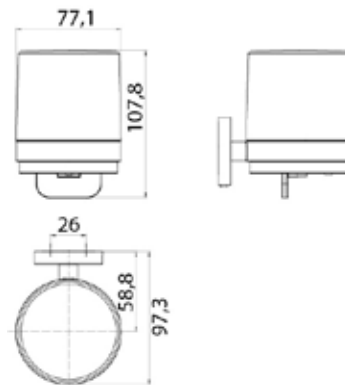

PRODUKTINFORMATION

Flüssigseifenspender, Einhandbedienung chrom

Art.-Nr.4321 001 01

mit Stülpbecher aus Kristallglas, satiniert, Wandmodell