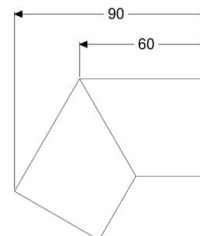

Datenblatt

Verbindungsstück 30 Grad für Linearis Infinity, Black, gebürstet

Artikelinformationen

Artikelnummer: 45102.03

GTIN: 4026092094716

Preisgruppe: 10

Produktvorteile

Beschreibung

Verbindungsstück 30 Grad inklusive zwei Verbindern zur längskraftschlüssigen Verlängerung von Duschrinnen Linearis Infinity

Allgemeine Merkmale

Material

Edelstahl 1.4404 (V4A)

Abmessungen

Gewicht netto

0,12 kg

Gewicht brutto

0,14 kg

Verpackungsmaß Länge

200 mm

Verpackungsmaß Breite

175 mm

Verpackungsmaß Höhe

10 mm