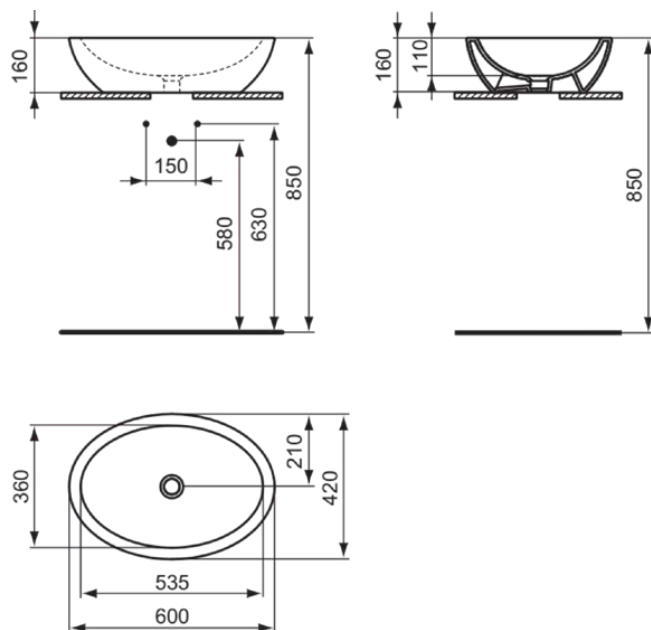

## K078401

STRADA O | Schale 600x420x160 mm in weiß glänzend, ohne Hahnloch, ohne Überlauf | Platzsparender Waschtisch

### Allgemeine Informationen

Produktkategorie:	Waschtische
Produktart:	Schale
Marke:	Ideal Standard
Kollektion:	STRADA O
Designer:	Ideal Standard
Colour:	01 - Weiß Glänzend
Oberflächenbeschaffenheit:	glänzend
Höhe (mm):	160
Breite (mm):	600
Ausladung (mm):	420
Nettogewicht (kg):	13,00
EAN Code:	4015413040419