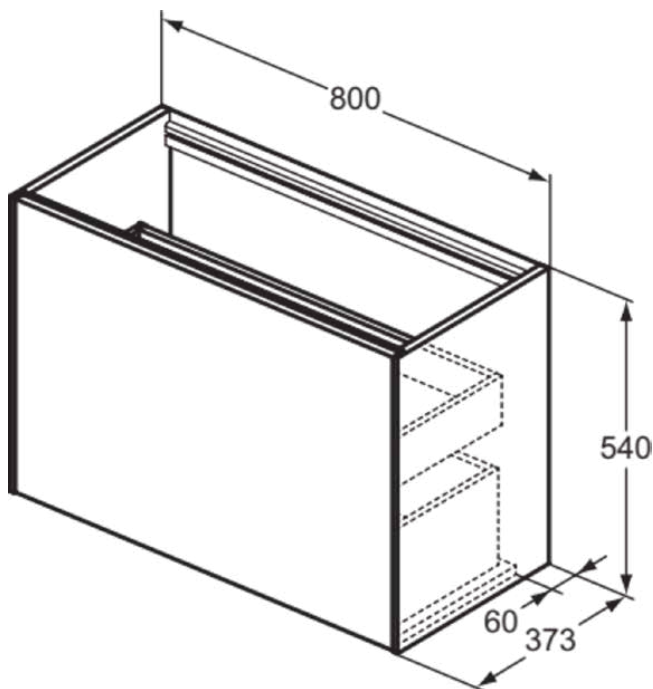

CONCA

T3994Y2

CONCA | Waschtisch-Unterschrank 800x373x540 mm in anthrazit matt lackiert, 2 Schubladen | Grifflos, Vollauszug, Push-to-open, SoftClosing, Vormontiert, Nachhaltig gewonnenes Holz, Echtholz furnier

Bild & Zeichnung

Allgemeine Informationen

Produktkategorie:	Möbel
Produktart:	Waschtisch-Unterschrank
Marke:	Ideal Standard
Kollektion:	CONCA
Designer:	Palomba Serafini Associati
Colour:	Y2 - Anthrazit Matt Lackiert
Oberflächenbeschaffenheit:	Matt
Höhe (mm):	540
Breite (mm):	800
Ausladung (mm):	373
Befestigungsart:	Befestigungsset
Nettogewicht (kg):	33.00
EAN Code:	8014140462804

Features

	Grifflos		Vollauszug
	Push-to-open		SoftClosing
	Vormontiert		Nachhaltig gewonnenes Holz
	Echtholz furnier		

Downloads

- [Installation Guide](#)
- [Spare Parts List](#)

Produktspezifikationen

Einzugsmechanismus:	Softclosing
Farbcode:	Y2
Farbbeschreibung:	anthrazit matt lackiert
Eckmodell:	Nein
Vollauszug:	Yes
Griff(e):	Grifflos
Einstellbare Montagefüße:	Nein
Material:	Holz
Materialspezifikation (Korpus):	Hochverdichtete 3-Schicht Spanplatte
Anzahl der Türen (gesamt):	0
Anzahl der Türen (links öffnend):	0
Anzahl der Türen (rechts öffnend):	0
Anzahl der Auszüge (gesamt):	2