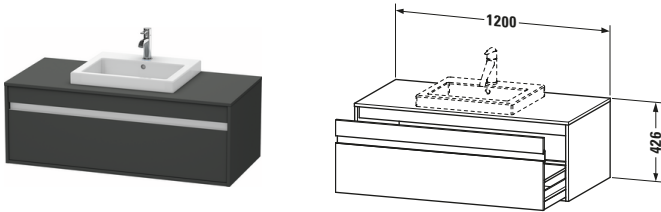

Konsolenwaschtischunterbau wandhängend

Basis Angaben	
Langbezeichnung	Duravit Ketho Konsolenwaschtischunterbau wandhängend, Graphit Matt, Rechteckig, Anzahl Ausschnitte: 1, Anzahl Auszüge: 1 – KT679604949

Spezifikationen	
Anzahl Ausschnitte	1
Anzahl Auszüge	1
Für Anzahl Waschtische	1
Montagegrad	Montiert

Waschplatz	
Position Becken	Mitte

Montage	
Montageart	Wandhängend / Wandmontage

Farbe	
Farbwert	Graphit
Glanzgrad	Matt