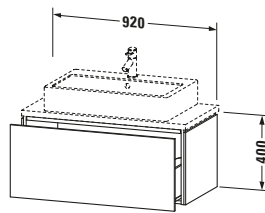

Konsolenwaschtischunterbau wandhängend

Basis Angaben	
Langbezeichnung	Duravit L-Cube Konsolenwaschtischunterbau wandhängend, Eiche dunkel gebürstet Matt, Rechteckig, Anzahl Auszüge: 1, Tip-on Technik – LC580307272

Lieferumfang	
Montage	
Inkl. Befestigungsmaterial	✓
Technische Dokumentation	
Inkl. Montageanleitung	digital und gedruckt

Passende Produkte	
Passende Artikel	
	Raumsparsiphon # 005076 Universal
	Einrichtungssystem Set # UV0513 Universal

Spezifikationen	
Anzahl Auszüge	1
Für Anzahl Waschtische	1
Compact	✓
Montagegrad	Montiert
Waschplatz	
Position Becken	Mitte
Montage	
Montageart	Konsolenmontage / Wandhängend / Wandmontage
Farbe	
Farbwert	Eiche dunkel gebürstet
Glanzgrad	Matt
Front	
Farbwert Front	Eiche dunkel gebürstet
Glanzgrad Front	Matt
Korpus	
Glanzgrad Korpus	Matt
Material Korpus	Hochverdichtete Dreischicht-Holzspanplatte
Oberfläche Korpus	Echtholz furnier
Griff	
Ausführung Griff	Grifflos

Logistik	
Artikelgewicht	26,3 kg
Verkaufsverpackung	
Art Verkaufsverpackung	Karton
Menge / Verkaufsverpackung	1 Stk.
Ab Werk verpackt	✓
Breite Verkaufsverpackung inkl. Artikel	540 mm
Höhe Verkaufsverpackung inkl. Artikel	1060 mm
Tiefe Verkaufsverpackung inkl. Artikel	510 mm
Gewicht Verkaufsverpackung inkl. Artikel	30 kg
Anzahl Packstücke	1

Vermaßung	
Breite / Länge	920 mm
Höhe	400 mm
Tiefe / Breite	477 mm
Min. Wandabstand	20 mm

Notwendige Artikel	
	Konsolle # LC101C L-Cube
	Konsolle # LC105C L-Cube
	Konsolle # LC100C L-Cube
	Konsolle # LC104C L-Cube

Weitere Informationen finden Sie hier

<https://pro.duravit.de/p/LC580307272>