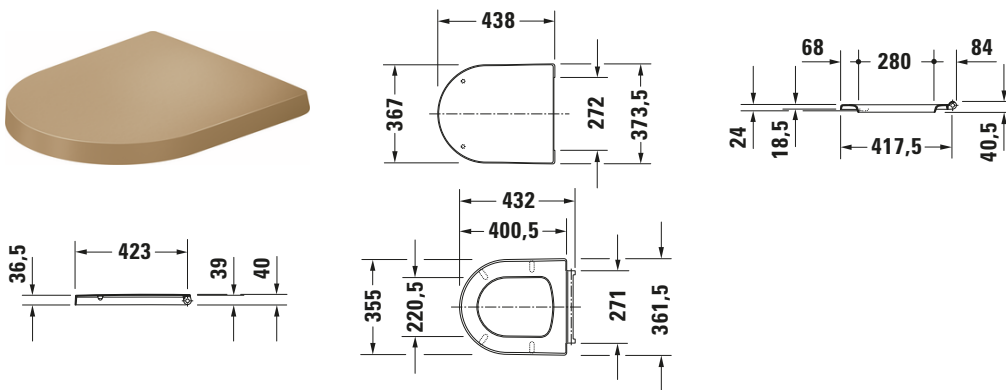

Balcoon # 002779CB00

Design by Patricia Urquiola

WC-Sitz

Basis Angaben	
Langbezeichnung	Duravit Balcoon WC-Sitz Clay terra Matt – 002779CB00

Logistik	
Artikelgewicht	2,11 kg
Verkaufsverpackung	
Art Verkaufsverpackung	Karton
Menge / Verkaufsverpackung	1 Stk.
Ab Werk verpackt	✓
Breite Verkaufsverpackung inkl. Artikel	388 mm
Höhe Verkaufsverpackung inkl. Artikel	484 mm
Tiefe Verkaufsverpackung inkl. Artikel	59 mm
Gewicht Verkaufsverpackung inkl. Artikel	2,332 kg
Anzahl Packstücke	1

Passende Produkte	
Passende Artikel	
	Stand WC für Kombination # 207009 Balcoon
	Wand WC # 290609 Balcoon

Beschreibungstexte	
Ausschreibungstext	Duravit Balcoon WC-Sitz Clay terra Matt 374x438x40 mm, Designer: Patricia Urquiola, Absenkauto-matik, Form: D-shaped, Material Scharnier: Edelstahl, EAN Nr.: 4067116442885, Artikelgewicht: 2,11 kg, Artikel Nr.: 002779CB00

Vermaung	
Breite / Lnge	374 mm
Hhe	40 mm
Tiefe / Breite	438 mm

Weitere Informationen finden Sie hier

<https://pro.duravit.de/p/002779CB00>