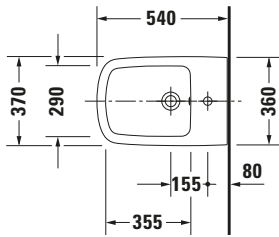

Wand Bidet

Basis Angaben	
Langbezeichnung	Duravit DuraStyle Wand Bidet, Weiß Hochglanz, 540 mm, Hahnlochbank, Anzahl Hahnlöcher pro Waschplatz: 1, Überlauf, Inkl. verdeckte Befestigung, WonderGliss – 22871500001

Spezifikationen	
Farbe	
Farbwert	Weiß
Glanzgrad	Hochglanz
Material	
Material	Keramik
Waschplatz	
Anzahl Hahnlöcher pro Waschplatz	1
Überlauf	
Überlauf	✓

Features	
Oberflächenveredelung	
WonderGliss	✓
Waschplatz	
Hahnlochbank	✓

Beschreibungstexte	
Ausschreibungstext	Duravit DuraStyle Wand Bidet Weiß Hochglanz 540 mm, Designer: Matteo Thun & Antonio Rodriguez, Sanitärkeramik, Form: Rechteckig, Überlauf, Wandhängend, Hahnlochbank, CE-Kennzeichen-1: EN 14528, EAN Nr.: 4021534952838, Artikelgewicht: 21 kg, Abmessungen (Breite / Länge x Tiefe / Breite x Höhe): 370 x 540 x 325 mm, WonderGliss, Artikel Nr.: 22871500001