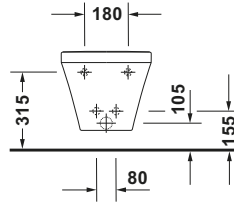

Wand Bidet

Basis Angaben	
Langbezeichnung	Duravit DuraStyle Wand Bidet, Weiß Hochglanz, 540 mm, Hahnlochbank, Anzahl Hahnlöcher pro Waschplatz: 1, Überlauf, Inkl. verdeckte Befestigung, WonderGliss – 22871500001

Spezifikationen	
Farbe	
Farbwert	Weiß
Glanzgrad	Hochglanz
Material	
Material	Keramik
Waschplatz	
Anzahl Hahnlöcher pro Waschplatz	1
Überlauf	
Überlauf	✓

Features	
Oberflächenveredelung	
WonderGliss	✓
Waschplatz	
Hahnlochbank	✓

Beschreibungstexte	
Ausschreibungstext	Duravit DuraStyle Wand Bidet Weiß Hochglanz 540 mm, Designer: Matteo Thun & Antonio Rodriguez, Sanitärkeramik, Form: Rechteckig, Überlauf, Wandhängend, Hahnlochbank, CE-Kennzeichen-1: EN 14528, EAN Nr.: 4021534952838, Artikelgewicht: 21 kg, Abmessungen (Breite / Länge x Tiefe / Breite x Höhe): 370 x 540 x 325 mm, WonderGliss, Artikel Nr.: 22871500001