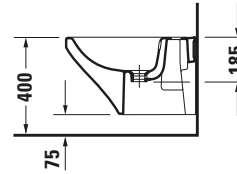

Wand Bidet

Basis Angaben	
Langbezeichnung	Duravit DuraStyle Wand Bidet, Weiß Hochglanz, 540 mm, Hahnlochbank, Anzahl Hahnlöcher pro Waschplatz: 1, Überlauf, Inkl. verdeckte Befestigung, WonderGliss – 22871500001

Spezifikationen	
Farbe	
Farbwert	Weiß
Glanzgrad	Hochglanz
Material	
Material	Keramik
Waschplatz	
Anzahl Hahnlöcher pro Waschplatz	1
Überlauf	
Überlauf	✓

Features	
Oberflächenveredelung	
WonderGliss	✓
Waschplatz	
Hahnlochbank	✓

Beschreibungstexte	
Ausschreibungstext	Duravit DuraStyle Wand Bidet Weiß Hochglanz 540 mm, Designer: Matteo Thun & Antonio Rodriguez, Sanitärkeramik, Form: Rechteckig, Überlauf, Wandhängend, Hahnlochbank, CE-Kennzeichen-1: EN 14528, EAN Nr.: 4021534952838, Artikelgewicht: 21 kg, Abmessungen (Breite / Länge x Tiefe / Breite x Höhe): 370 x 540 x 325 mm, WonderGliss, Artikel Nr.: 22871500001