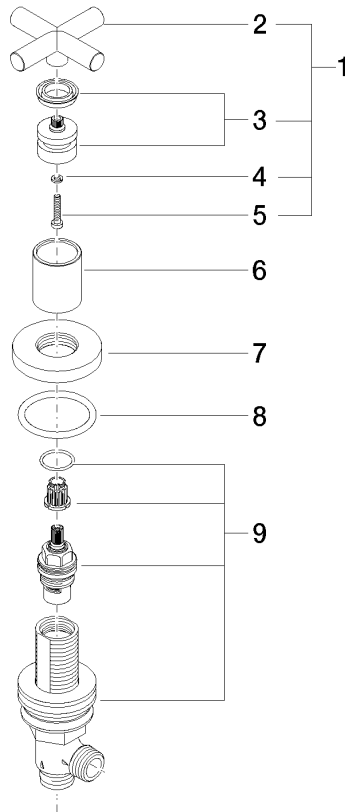

TARA Seitenventil , rechtsschließend , kalt oder warm - Messing gebürstet
(23kt Gold)

TARA

20 000 892 Produktversion ab 01.04.2024

- Bohrungsdurchmesser 32 mm
- Rosette Ø 55 mm

	Messing gebürstet (23kt Gold)	20 000 892-28
	Chrom	20 000 892-00
	Platin gebürstet	20 000 892-06
	Platin	20 000 892-08
	Weiß matt	20 000 892-10
	Dark Brass matt	20 000 892-16
	Dark Bronze matt	20 000 892-17
	Dark Chrome	20 000 892-19
	Light Gold gebürstet	20 000 892-27
	Schwarz matt	20 000 892-33
	Bronze gebürstet	20 000 892-42
	Champagne gebürstet (22kt Gold)	20 000 892-46
	Champagne (22kt Gold)	20 000 892-47
	Cyprum	20 000 892-49
	Chrom gebürstet	20 000 892-93
	Dark Platin gebürstet	20 000 892-99

20 000 892 Produktversion ab 01.04.2024
mm [inches]

Durchflussdiagramm

Codes & Standards

Scottish Water
Byelaws

UK Water Supply
Regulations

TARA Seitenventil , rechtsschließend , kalt oder warm - Messing gebürstet
(23kt Gold)

TARA

20 000 892 Produktversion ab 01.04.2024

Zertifikate

WRAS_2112

20 000 892 Produktversion ab 01.04.2024

Ersatzteile für die
anderen
Oberflächenvarianten
finden Sie hier:
Chrom

Ersatzteilstückliste

Nr.	Artikelnummer	Benennung	Verbaumenge	Lieferzeit
4	90 30 11 029 00 90	Anschluss Federring Ø 4 -	1,00	2
9	90 17 11 040 31 90	Seitenventil , rechtsschließend 1/2" -	1,00	2
3	90 12 12 007 00-28	Griff Rastbuchsenaufnahme Ø 29 x 26 mm - Messing gebürstet (23kt Gold)	1,00	20
6	09 21 02 140-28	Haube Ø 30 x 36 mm - Messing gebürstet (23kt Gold)	1,00	20
8	90 14 10 043 00 90	O-Ring 40,0 x 4,0 mm -	1,00	2
5	90 30 30 075 00 90	Befestigung Zylinderschraube mit Innensechskant niedriger Kopf M4 x 20 mm -	1,00	2
2	09 20 89 010-28	Griff 70 x 70 x 22,5 mm - Messing gebürstet (23kt Gold)	1,00	-
Ersatzteil nicht mehr bestellbar, bitte bestellen Sie den Nachfolgeartikel				
	90208901010-28	Griff - Messing gebürstet (23kt Gold)		
7	09 27 89 105-28	Rosette Ø 55 x Ø 47,3 x 9 mm - Messing gebürstet (23kt Gold)	1,00	20
1	90 20 89 010 10-28	Griff - Messing gebürstet (23kt Gold)	1,00	20