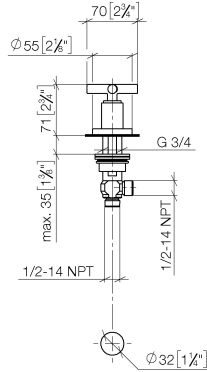

TARA Seitenventil , rechtsschließend , kalt oder warm - Messing gebürstet
(23kt Gold)

TARA

20 000 892 Produktversion ab 01.04.2024

- Bohrungsdurchmesser 32 mm
- Rosette Ø 55 mm

	Messing gebürstet (23kt Gold)	20 000 892-28
	Chrom	20 000 892-00
	Platin gebürstet	20 000 892-06
	Platin	20 000 892-08
	Weiß matt	20 000 892-10
	Dark Brass matt	20 000 892-16
	Dark Bronze matt	20 000 892-17
	Dark Chrome	20 000 892-19
	Light Gold gebürstet	20 000 892-27
	Schwarz matt	20 000 892-33
	Bronze gebürstet	20 000 892-42
	Champagne gebürstet (22kt Gold)	20 000 892-46
	Champagne (22kt Gold)	20 000 892-47
	Cyprum	20 000 892-49
	Chrom gebürstet	20 000 892-93
	Dark Platin gebürstet	20 000 892-99

20 000 892 Produktversion ab 01.04.2024
mm [inches]

Durchflussdiagramm

Codes & Standards

Scottish Water
Byelaws

UK Water Supply
Regulations

TARA Seitenventil , rechtsschließend , kalt oder warm - Messing gebürstet
(23kt Gold)

TARA

20 000 892 Produktversion ab 01.04.2024

Zertifikate

WRAS_2112

20 000 892 Produktversion ab 01.04.2024

Ersatzteile für die
anderen
Oberflächenvarianten
finden Sie hier:
Chrom

Ersatzteilstückliste

Nr.	Artikelnummer	Benennung	Verbaumenge	Lieferzeit
4	90 30 11 029 00 90	Anschluss Federring Ø 4 -	1,00	2
9	90 17 11 040 31 90	Seitenventil , rechtsschließend 1/2" -	1,00	2
3	90 12 12 007 00-28	Griff Rastbuchsenaufnahme Ø 29 x 26 mm - Messing gebürstet (23kt Gold)	1,00	20
6	09 21 02 140-28	Haube Ø 30 x 36 mm - Messing gebürstet (23kt Gold)	1,00	20
8	90 14 10 043 00 90	O-Ring 40,0 x 4,0 mm -	1,00	2
5	90 30 30 075 00 90	Befestigung Zylinderschraube mit Innensechskant niedriger Kopf M4 x 20 mm -	1,00	2
2	09 20 89 010-28	Griff 70 x 70 x 22,5 mm - Messing gebürstet (23kt Gold)	1,00	-
Ersatzteil nicht mehr bestellbar, bitte bestellen Sie den Nachfolgeartikel				
	90208901010-28	Griff - Messing gebürstet (23kt Gold)		
7	09 27 89 105-28	Rosette Ø 55 x Ø 47,3 x 9 mm - Messing gebürstet (23kt Gold)	1,00	20
1	90 20 89 010 10-28	Griff - Messing gebürstet (23kt Gold)	1,00	20