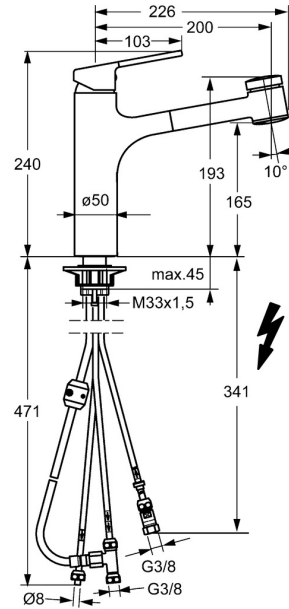

EAN: 4015474261822

static.hansa.com/55191133

- Küche
- Einhebelmischer, Niederdruck, für offene Heißwasserbereiter
- Standmontage
- Chrom
- Schwenkbarer Auslauf, Ausziehbarer Auslauf
- Kristallklarer Laminarstrahl, CASCADE® Strahlregler
- Hebel mit W+K-Kennzeichnung, Einhandbedienhebel/Griff
- Temperaturbegrenzer, Heißwassersperre einstellbar (im Lieferumfang enthalten)
- Rückflussverhinderer, ø 3.5 classic Steuerpatrone mit keramischen Dichtscheiben zur Wassermengen- und Temperatureinstellung
- Anschluss über Kupferrohre
- Messing in Trinkwasserkontakt enthält weniger als 0,3% Blei, Armaturenkörper aus entzinkungsbeständigem Messing (DZR), Wasserwege ohne Nickelbeschichtung
- Eigensicher gegen Rückfließen im häuslichen Gebrauch (nach DIN EN 1717)
- 2-strahlig

Technische Daten

Technische Eigenschaften

DN-Größe (Nennmaß)	DN15
Warmwasserversorgung	max. +80°C
Arbeitsdruck	0.5-5 bar
Anschlussgröße	Ø 8 mm
Ausladung	200 mm
Sicherungseinrichtung (EN1717)	EB
Werkstoff	Messing
Schwenkbereich	270°