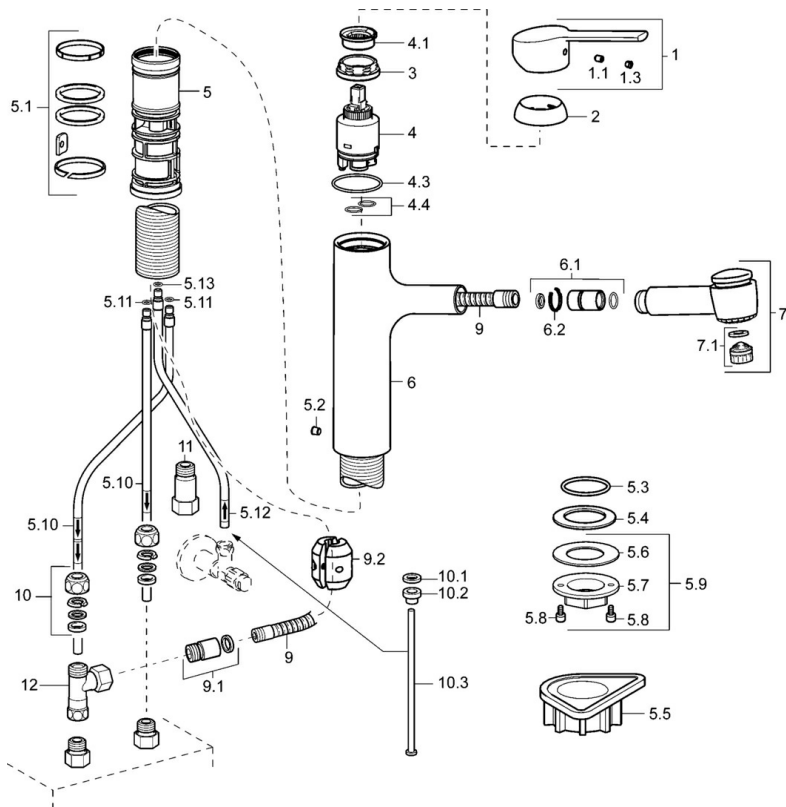

Technische Daten

Technische Eigenschaften

DN-Größe (Nennmaß)	DN15
Warmwasserversorgung	max. +80°C
Arbeitsdruck	0.5-5 bar
Anschlussgröße	Ø 8 mm
Ausladung	200 mm
Sicherungseinrichtung (EN1717)	EB
Werkstoff	Messing
Schwenkbereich	270°

Vorschriften

EN Standard	EN 817
-------------	---------------

Zulassungen und Deklarationen

Konformitätserklärung	DoC
-----------------------	------------

Ersatzteile

SP55191133

	Name	Art.-Nr.
1	Hebel, (2013-)	59913991
1.1	Schraube, M5x8, SW2.5	59904755
1.3	Blindstopfen	59913762
2	Abdeckkappe, 33x3 mm	59912504
3	Spann-Mutter, M37x1, AF30 Ausgelaufen	59912111
4	Kartusche, 3.5 Classic	59913075
4	Kartusche, 3.5 Eco	59912324
4.1	Temperatur-Anschlagring Ausgelaufen	59912325
4.3	O-Ring, d 28.24x2.62 Ausgelaufen	59912590
4.4	O-Ring, d 10.10x1.60 Ausgelaufen	59905072
5.1	Dichtungskit	59913313
5.2	Schraube, M6x0.75 Ausgelaufen	59913314
5.3	O-Ring, 35x2.5	59905020
5.4	Dichtung, 48x33.5x2	59902283
5.5	PVC-Befestigungsplatte	59910008
5.9	Befestigungsatz	59913479
5.10	Rohr, M8x1, L=560	59912806
5.11	O-Ring, 6x1.4	59913266
5.12	Anschlussrohr, M10x1, L=480 Ausgelaufen	59914042
5.13	O-Ring, d 7.65x1.78	59902337
6	Auslauf Ausgelaufen	59914040
6.1	Anschlussnippel	59914029
7	Ausziehbarer Auslauf	59914037
7.1	Luftsprudler, M22/M24x1, (-2017) Ausgelaufen	59914038
7.1	Luftsprudler, M18.5x1	59913489
9	Schlauch, L=1400	59914032
9.1	Übergangsmutter	59914028
9.2	Gegengewicht	59914039
10	Überwurfmutter	59904969
10.1	Dichtungskit, 14.9x8.5x1	59902352
10.2	Dichtungskit, 10x8	59902272
10.3	Schlauch	59902151
11	Rückschlagventil, G3/8xG3/8	59912107
12	T-Stück, M14x1 ND	59913480