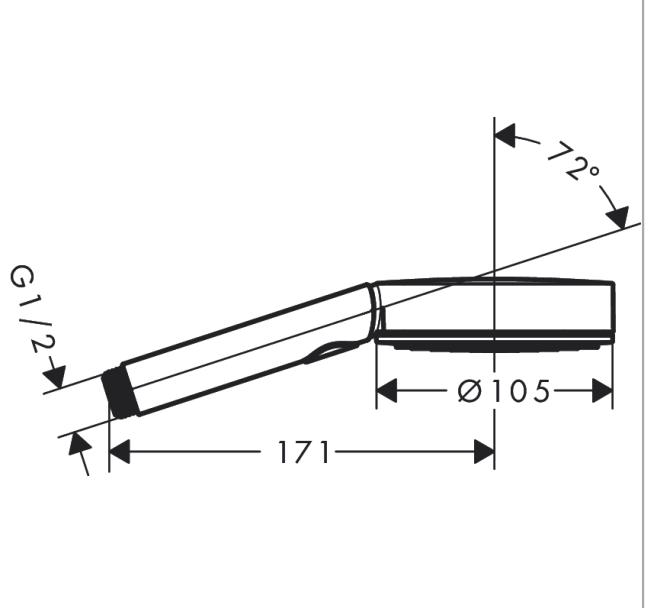

Maßzeichnung