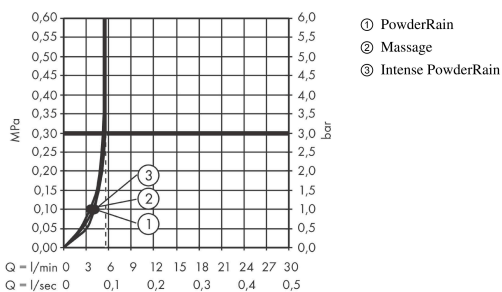

Durchflussdiagramm

Die Verbrauchswerte wurden praxisnah mit den dazugehörigen Armaturen (Thermostat/Mischer/Unterputzventil) gemessen.