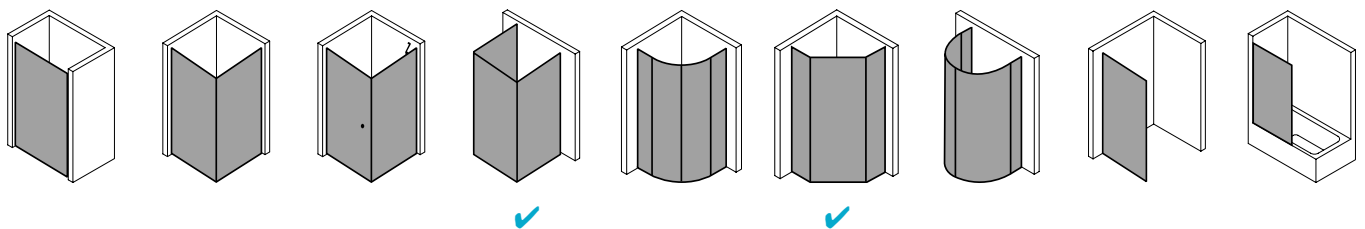

Technische Daten

Höhe	1850 mm
Breite	900 mm
Tiefe	31 mm
Oberfläche	Silber Hochglanz
Glas	ESG Klar
Beschichtung	ohne
Wanneneinbaumaß	880-910/780-810 mm
Glasaußenkante	855-885/755-785 mm
Anschlag	rechts
Türart	

Einbausituation