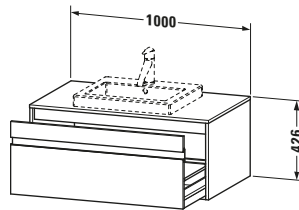

Konsolenwaschtischunterbau wandhängend

Basis Angaben	
Langbezeichnung	Duravit Ketho Konsolenwaschtischunterbau wandhängend, Graphit Matt, Rechteckig, Anzahl Ausschnitte: 1, Anzahl Auszüge: 1 – KT679504949

Spezifikationen	
Anzahl Ausschnitte	1
Anzahl Auszüge	1
Für Anzahl Waschtische	1
Montagegrad	Montiert

Waschplatz	
Position Becken	Mitte

Montage	
Montageart	Wandhängend / Wandmontage

Farbe	
Farbwert	Graphit
Glanzgrad	Matt

Front	
Farbwert Front	Graphit
Glanzgrad Front	Matt

Korpus	
Glanzgrad Korpus	Matt
Material Korpus	Hochverdichtete Dreischicht-Holzspanplatte
Oberfläche Korpus	Dekor

Konsole	
Farbwert Konsole	Graphit
Glanzgrad Konsole	Matt
Material Konsole	Hochverdichtete Dreischicht-Holzspanplatte
Oberfläche Konsole	Dekor

Griff	
Ausführung Griff	Griffleiste
Anzahl Griffe	1
Farbwert Griff	Silber

Features	
Selbsteinzug mit Dämpfung	✓
Hahnlochbohrungen möglich	✓

Lieferumfang	
Inkl. Konsolenplatte	✓

Montage	
Inkl. Befestigungsmaterial	✓

Technische Dokumentation	
Inkl. Montageanleitung	digital und gedruckt

Logistik	
Artikelgewicht	35,5 kg

Verkaufsverpackung	
Art Verkaufsverpackung	Karton
Menge / Verkaufsverpackung	1 Stk.
Ab Werk verpackt	✓
Breite Verkaufsverpackung inkl. Artikel	610 mm
Höhe Verkaufsverpackung inkl. Artikel	1070 mm
Tiefe Verkaufsverpackung inkl. Artikel	545 mm
Gewicht Verkaufsverpackung inkl. Artikel	40 kg
Anzahl Packstücke	1

Vermaßung	
Breite / Länge	1000 mm
Höhe	426 mm
Tiefe / Breite	550 mm
Min. Wandabstand	0 mm

Passende Produkte

Passende Artikel	
	Raumsparsiphon # 005076 Universal

Notwendige Artikel	
	Raumsparsiphon # 005076 Universal