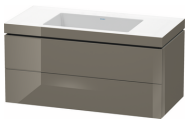

# L-Cube # LC6928N8989

Design by Christian Werner

c-bonded Set wandhängend

Basis Angaben	
Langbezeichnung	Duravit L-Cube c-bonded Set wandhängend, Flanell Grau Hochglanz, Rechteckig, Anzahl Schubkästen: 2, Tip-on Technik – LC6928N8989

Spezifikationen	
<b>Keramik</b>	
Anzahl Waschplätze	2
Position Becken	Mitte
<b>Griff</b>	
Ausführung Griff	Grifflos
<b>Front</b>	
Farbwert Front	Flanell Grau
Glanzgrad Front	Hochglanz
Material Front	Hochverdichtete MDF-Platte
<b>Korpus</b>	
Farbwert Korpus	Flanell Grau
Glanzgrad Korpus	Hochglanz
Material Korpus	Hochverdichtete MDF-Platte
Oberfläche Korpus	Lack

Features	
Tip-on Technik	✓
Selbsteinzug mit Dämpfung	✓
Siphonausschnitt	✓
Schürze	✓

Lieferumfang	
Inkl. Raumsparsiphon	✓
<b>Montage</b>	
Inkl. Befestigungsmaterial	✓
<b>Technische Dokumentation</b>	
Inkl. Pflegeanleitung	digital und gedruckt
Inkl. Montageanleitung	digital und gedruckt
<b>Set Attribute</b>	
Inkl. Schaftventil	Nein
Inkl. Push-Open Ventil	Nein