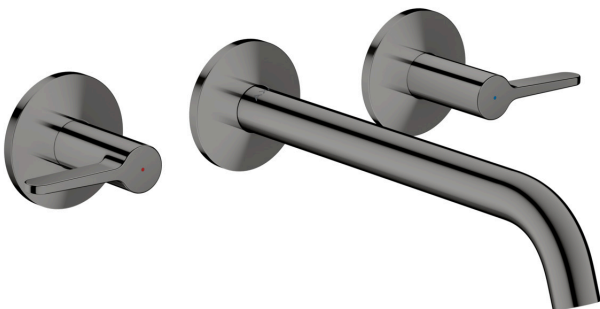

AXOR One

3-Loch Wannenarmatur Unterputz für Wandmontage mit Hebelgriffen

Oberfläche: **Polished Black Chrome** Artikelnummer: **48431330**

Beschreibung

Merkmale

- 1 Verbraucher
- Ausladung: 220 mm
- Strahlart Armatur: Normalstrahl
- Keramikventile heiß/kalt 90°
- Anschlussgröße: DN15
- Anschlussart: Grundkörper
- Wandmontage
- min. Betriebsdruck: 1 bar
- max. Betriebsdruck: 10 bar

Technologie

Produktabbildung

Maßzeichnung