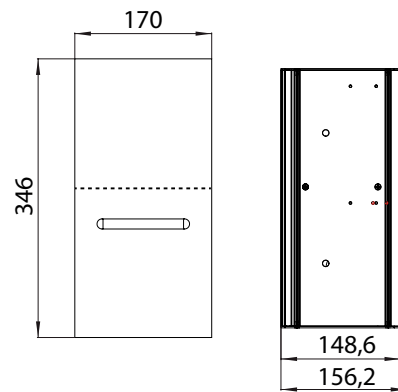

PRODUKTINFORMATION

WC-Papier-Modul - Unterputzmodell weiß

Art.-Nr.9724 274 22

1 Tür, Türanschlag links