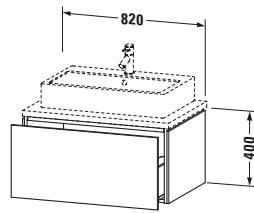

Konsolenwaschtischunterbau wandhängend

Basis Angaben	
Langbezeichnung	Duravit L-Cube Konsolenwaschtischunterbau wandhängend, Eiche dunkel gebürstet Matt, Rechteckig, Anzahl Auszüge: 1, Tip-on Technik – LC581207272

Lieferumfang	
Montage	
Inkl. Befestigungsmaterial	✓
Technische Dokumentation	
Inkl. Montageanleitung	digital und gedruckt

Passende Produkte	
Passende Artikel	
	Raumsparsiphon # 005076 Universal
	Einrichtungssystem Set # UV0514 Universal

Spezifikationen	
Anzahl Auszüge	1
Für Anzahl Waschtische	1
Montagegrad	Montiert
Waschplatz	
Position Becken	Mitte
Montage	
Montageart	Konsolenmontage / Wandhängend / Wandmontage
Farbe	
Farbwert	Eiche dunkel gebürstet
Glanzgrad	Matt
Front	
Farbwert Front	Eiche dunkel gebürstet
Glanzgrad Front	Matt
Korpus	
Glanzgrad Korpus	Matt
Material Korpus	Hochverdichtete Dreischicht-Holzspanplatte
Oberfläche Korpus	Echtholz furnier
Griff	
Ausführung Griff	Grifflos

Logistik	
Artikelgewicht	24 kg
Verkaufsverpackung	
Art Verkaufsverpackung	Karton
Menge / Verkaufsverpackung	1 Stk.
Ab Werk verpackt	✓
Breite Verkaufsverpackung inkl. Artikel	630 mm
Höhe Verkaufsverpackung inkl. Artikel	860 mm
Tiefe Verkaufsverpackung inkl. Artikel	565 mm
Gewicht Verkaufsverpackung inkl. Artikel	28,5 kg
Anzahl Packstücke	1

Notwendige Artikel	
	Konsolle # LC103C L-Cube
	Konsolle # LC107C L-Cube
	Konsolle # LC102C L-Cube
	Konsolle # LC106C L-Cube

Vermaßung	
Breite / Länge	820 mm
Höhe	400 mm
Tiefe / Breite	547 mm
Min. Wandabstand	20 mm

Weitere Informationen finden Sie hier

<https://pro.duravit.de/p/LC581207272>

Features	
Tip-on Technik	✓
Einrichtungssystem	Optional
Selbsteinzug mit Dämpfung	✓