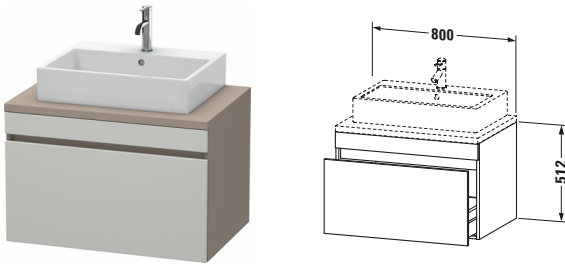

Konsolenwaschtischunterbau wandhängend

Basis Angaben	
Langbezeichnung	Duravit DuraStyle Konsolenwaschtischunterbau wandhängend, Betongrau Matt, Rechteckig, Anzahl Auszüge: 1 – DS531200743

Spezifikationen	
Anzahl Auszüge	1
Für Anzahl Waschtische	1
Montagegrad	Montiert
Waschplatz	
Position Becken	Mitte
Montage	
Montageart	Konsolenmontage / Wandhängend / Wandmontage
Farbe	
Farbwert	Betongrau
Glanzgrad	Matt
Front	
Farbwert Front	Betongrau
Glanzgrad Front	Matt
Korpus	
Glanzgrad Korpus	Matt
Material Korpus	Hochverdichtete Dreischicht-Holzspanplatte
Oberfläche Korpus	Dekor
Griff	
Ausführung Griff	Grifflos

Features	
Inneneinteilung	Optional
Selbsteinzug mit Dämpfung	✓

Lieferumfang	
Montage	
Inkl. Befestigungsmaterial	✓
Technische Dokumentation	
Inkl. Montageanleitung	digital und gedruckt

Logistik	
Artikelgewicht	25 kg
Verkaufsverpackung	
Art Verkaufsverpackung	Karton
Menge / Verkaufsverpackung	1 Stk.
Ab Werk verpackt	✓
Breite Verkaufsverpackung inkl. Artikel	721 mm
Höhe Verkaufsverpackung inkl. Artikel	860 mm
Tiefe Verkaufsverpackung inkl. Artikel	625 mm
Gewicht Verkaufsverpackung inkl. Artikel	32 kg
Anzahl Packstücke	1

Vermaßung	
Breite / Länge	800 mm
Höhe	512 mm
Tiefe / Breite	548 mm
Min. Wandabstand	20 mm

Passende Produkte	
Passende Artikel	
	Raumsparsiphon # 005076 Universal
	Inneneinteilung # UV9846 Universal

Notwendige Artikel	
	Konsole # DS103C DuraStyle
	Konsole # DS107C DuraStyle
	Konsole # DS102C DuraStyle
	Konsole # DS106C DuraStyle