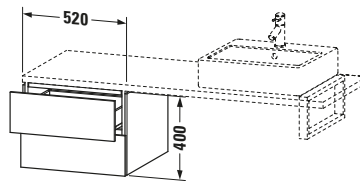

Unterschrank für Konsole

Basis Angaben	
Langbezeichnung	Duravit L-Cube Unterschrank für Konsole, Mediterrane Eiche Matt, Rechteckig, Anzahl Schubkästen: 2, Tip-on Technik – LC583707171
Artikel Nr.	LC583707171

Lieferumfang	
Montage	
Inkl. Befestigungsmaterial	✓
Technische Dokumentation	
Inkl. Montageanleitung	digital und gedruckt

Weitere Informationen finden Sie hier

<https://pro.duravit.de/p/LC583707171>

Spezifikationen	
Anzahl Schubkästen	2
Montagegrad	Montiert
Montage	
Montageart	Konsolenmontage / Wandhängend / Wandmontage
Farbe	
Farbwert	Mediterrane Eiche
Glanzgrad	Matt
Front	
Farbwert Front	Mediterrane Eiche
Glanzgrad Front	Matt
Material Front	Hochverdichtete Dreischicht-Holzspanplatte
Korpus	
Farbwert Korpus	Mediterrane Eiche
Glanzgrad Korpus	Matt
Material Korpus	Hochverdichtete Dreischicht-Holzspanplatte
Oberfläche Korpus	Echtholz furnier
Griff	
Ausführung Griff	Grifflos

Features	
Tip-on Technik	✓
Selbsteinzug mit Dämpfung	✓

Logistik	
Artikelgewicht	26,4 kg
Verkaufsverpackung	
Art Verkaufsverpackung	Karton
Menge / Verkaufsverpackung	1 Stk.
Ab Werk verpackt	✓
Breite Verkaufsverpackung inkl. Artikel	620 mm
Höhe Verkaufsverpackung inkl. Artikel	560 mm
Tiefe Verkaufsverpackung inkl. Artikel	550 mm
Gewicht Verkaufsverpackung inkl. Artikel	30 kg
Anzahl Packstücke	1

Passende Produkte	
Notwendige Artikel	
	Konsole # LC103C L-Cube
	Konsole # LC107C L-Cube
	Konsole # LC102C L-Cube
	Konsole # LC106C L-Cube

Vermaßung	
Breite / Länge	520 mm
Höhe	400 mm
Tiefe / Breite	547 mm
Min. Wandabstand	20 mm