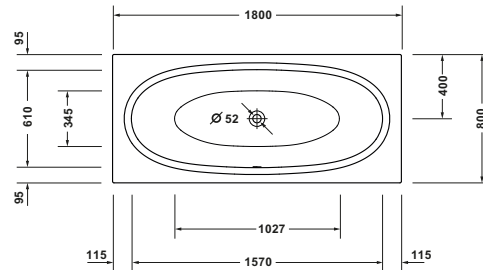

Badewanne

Basis Angaben

Langbezeichnung	Duravit Balcoon Badewanne 1800x800 mm Weiß, Einbau, Material: Sanitäracryl, Rechteckig, Anzahl Rückenschrägen: 2, Position Ablauf: Mitte, Überlauf – 7006790000000000
-----------------	---

Spezifikationen

Montage	
Einbauart	Einbau
Position Rückenschräge	Beidseitig
Nutzhalt	130 l
Material	
Material	Sanitäracryl
Farbe	
Farbwert	Weiß
Glanzgrad	Glänzend
Überlauf	
Überlaufart	Drehexcenter

Features

Wannengriff möglich	✓
---------------------	---

Vermaßung

Breite / Länge	1800 mm
Tiefe / Breite	800 mm
Höhe	485 mm

Logistik

Artikelgewicht	28 kg
----------------	-------

Passende Produkte

Passende Artikel	
	Ab- und Überlaufgarnitur # 792216000001000 Universal
	Ab- und Überlaufgarnitur mit Zulauf # 792217000001000 Universal
	Ab- und Überlaufgarnitur mit Zulauf # 791228000001000 Universal
	Fußgestell # 790100000000000 Universal
	Wannenanker # 790103000000000 Universal
	Wandprofil # 790126000000000 Universal
	Schallschutz-Set # 791368000000000 Universal
	Anschlussschlauch # 790166000000000 Universal

Beschreibungstexte

Ausschreibungstext	Duravit Balcoon Badewanne Weiß 1800x800 mm, Designer: Patricia Urquiola, Form: Rechteckig, Sanitäracryl, Einbauart: Einbau, Anzahl Rückenschrägen: 2, Position Rückenschräge: Beidseitig, Überlauf, Überlaufart: Drehexcenter, Position Überlauf: Mitte, Ablauf: Mitte, Weiß, CE-Kennzeichen-1: EN 14516, EAN Nr.: 4067116447941, Artikelgewicht: 28 kg, Nutzhalt: 130 l, Innentiefe: 460 mm, Abmessungen (Breite / Länge x Tiefe / Breite x Höhe): 1800 x 800 x 485 mm, Artikel Nr.: 7006790000000000
--------------------	---