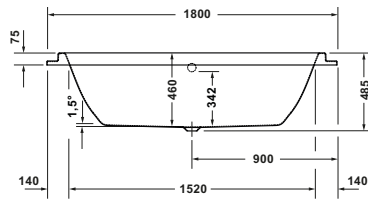

Badewanne

Basis Angaben

Langbezeichnung	Duravit Balcoon Badewanne 1800x800 mm Weiß, Einbau, Material: Sanitäracryl, Rechteckig, Anzahl Rückenschrägen: 2, Position Ablauf: Mitte, Überlauf – 7006790000000000
-----------------	---

Spezifikationen

Montage	
Einbauart	Einbau
Position Rückenschräge	Beidseitig
Nutzhalt	130 l
Material	
Material	Sanitäracryl
Farbe	
Farbwert	Weiß
Glanzgrad	Glänzend
Überlauf	
Überlaufart	Drehexcenter

Features

Wannengriff möglich	✓
---------------------	---

Vermaßung

Breite / Länge	1800 mm
Tiefe / Breite	800 mm
Höhe	485 mm

Logistik

Artikelgewicht	28 kg
----------------	-------

Passende Produkte

Passende Artikel	
	Ab- und Überlaufgarnitur # 792216000001000 Universal
	Ab- und Überlaufgarnitur mit Zulauf # 792217000001000 Universal
	Ab- und Überlaufgarnitur mit Zulauf # 791228000001000 Universal
	Fußgestell # 790100000000000 Universal
	Wannenanker # 790103000000000 Universal
	Wandprofil # 790126000000000 Universal
	Schallschutz-Set # 791368000000000 Universal
	Anschlussschlauch # 790166000000000 Universal

Beschreibungstexte

Ausschreibungstext	Duravit Balcoon Badewanne Weiß 1800x800 mm, Designer: Patricia Urquiola, Form: Rechteckig, Sanitäracryl, Einbauart: Einbau, Anzahl Rückenschrägen: 2, Position Rückenschräge: Beidseitig, Überlauf, Überlaufart: Drehexcenter, Position Überlauf: Mitte, Ablauf: Mitte, Weiß, CE-Kennzeichen-1: EN 14516, EAN Nr.: 4067116447941, Artikelgewicht: 28 kg, Nutzhalt: 130 l, Innentiefe: 460 mm, Abmessungen (Breite / Länge x Tiefe / Breite x Höhe): 1800 x 800 x 485 mm, Artikel Nr.: 7006790000000000
--------------------	---