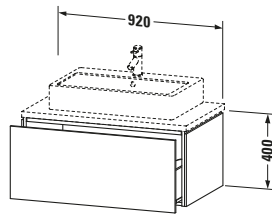

Konsolenwaschtischunterbau wandhängend

Basis Angaben	
Langbezeichnung	Duravit L-Cube Konsolenwaschtischunterbau wandhängend, Weiß Hochglanz, Rechteckig, Anzahl Auszüge: 1, Tip-on Technik – LC581308585

Lieferumfang	
Montage	
Inkl. Befestigungsmaterial	✓
Technische Dokumentation	
Inkl. Montageanleitung	digital und gedruckt

Passende Produkte	
Passende Artikel	
	Raumsparsiphon # 005076 Universal
	Einrichtungssystem Set # UV0514 Universal

Spezifikationen	
Anzahl Auszüge	1
Für Anzahl Waschtische	1
Montagegrad	Montiert
Waschplatz	
Position Becken	Mitte
Montage	
Montageart	Konsolenmontage / Wandhängend / Wandmontage
Farbe	
Farbwert	Weiß
Glanzgrad	Hochglanz
Front	
Farbwert Front	Weiß
Glanzgrad Front	Hochglanz
Korpus	
Glanzgrad Korpus	Hochglanz
Material Korpus	Hochverdichtete MDF-Platte
Oberfläche Korpus	Lack
Griff	
Ausführung Griff	Grifflos

Logistik	
Artikelgewicht	25,6 kg
Verkaufsverpackung	
Art Verkaufsverpackung	Karton
Menge / Verkaufsverpackung	1 Stk.
Ab Werk verpackt	✓
Breite Verkaufsverpackung inkl. Artikel	615 mm
Höhe Verkaufsverpackung inkl. Artikel	1060 mm
Tiefe Verkaufsverpackung inkl. Artikel	550 mm
Gewicht Verkaufsverpackung inkl. Artikel	30,5 kg
Anzahl Packstücke	1

Notwendige Artikel	
	Konsolle # LC103C L-Cube
	Konsolle # LC107C L-Cube
	Konsolle # LC102C L-Cube
	Konsolle # LC106C L-Cube

Vermaßung	
Breite / Länge	920 mm
Höhe	400 mm
Tiefe / Breite	547 mm
Min. Wandabstand	20 mm

Weitere Informationen finden Sie hier

<https://pro.duravit.de/p/LC581308585>

Features	
Tip-on Technik	✓
Einrichtungssystem	Optional
Selbsteinzug mit Dämpfung	✓