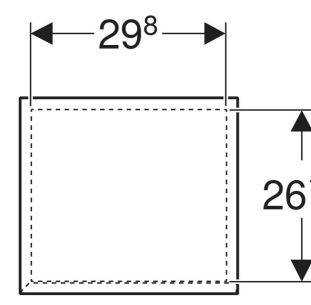

Geberit Renova Plan Mittelhochschrank mit einer Tür

EIGENSCHAFTEN

- Holz aus nachhaltiger Forstwirtschaft mit zertifizierter Herkunft
- Wandhängend
- Mit einer Tür
- Anschlagseite links oder rechts
- Griffmulde zum Öffnen
- Tür mit Dämpfungsmechanismus
- Mit zwei versetzbaren Einlegeböden
- Seidenmatte Oberflächen mit Anti-Fingerabdruck-Beschichtung

- Feuchtigkeitsbeständig
- Vormontiert geliefert

TECHNISCHE DATEN

Werkstoff Hochverdichtete Dreischicht-Holzspanplatte

LIEFERUMFANG

- Befestigungsmaterial

ZUBEHÖR

- Geberit Set Füße schmal
- Geberit Magnethalter
- Geberit Vergrößerungsspiegel
- Geberit Steckdosenelement

INFO

- Seitenschrank und Mittelhochschrank können miteinander kombiniert werden

Art-Nr.	Farbe / Oberfläche	B cm	H cm	T cm	Tür	VE1 St.
504.044.01.1 Neu	weiß / lackiert seidenglänzend	33	85	29.7	Anschlag links oder rechts	1