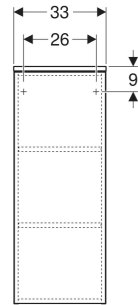

Geberit Renova Plan Mittelhochschrank mit einer Tür

EIGENSCHAFTEN

- Holz aus nachhaltiger Forstwirtschaft mit zertifizierter Herkunft
- Wandhängend
- Mit einer Tür
- Anschlagseite links oder rechts
- Griffmulde zum Öffnen
- Tür mit Dämpfungsmechanismus
- Mit zwei versetzbaren Einlegeböden
- Seidenmatte Oberflächen mit Anti-Fingerabdruck-Beschichtung

- Feuchtigkeitsbeständig
- Vormontiert geliefert

TECHNISCHE DATEN

Werkstoff Hochverdichtete Dreischicht-Holzspanplatte

LIEFERUMFANG

- Befestigungsmaterial

ZUBEHÖR

- Geberit Set Füße schmal
- Geberit Magnethalter
- Geberit Vergrößerungsspiegel
- Geberit Steckdosenelement

INFO

- Seitenschrank und Mittelhochschrank können miteinander kombiniert werden

Art-Nr.	Farbe / Oberfläche	B cm	H cm	T cm	Tür	VE1 St.
504.044.01.1 Neu	weiß / lackiert seidenglänzend	33	85	29.7	Anschlag links oder rechts	1