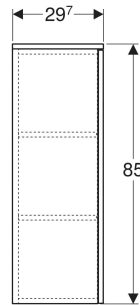

Geberit Renova Plan Mittelhochschrank mit einer Tür

EIGENSCHAFTEN

- Holz aus nachhaltiger Forstwirtschaft mit zertifizierter Herkunft
- Wandhängend
- Mit einer Tür
- Anschlagseite links oder rechts
- Griffmulde zum Öffnen
- Tür mit Dämpfungsmechanismus
- Mit zwei versetzbaren Einlegeböden
- Seidenmatte Oberflächen mit Anti-Fingerabdruck-Beschichtung

- Feuchtigkeitsbeständig
- Vormontiert geliefert

TECHNISCHE DATEN

Werkstoff Hochverdichtete Dreischicht-Holzspanplatte

LIEFERUMFANG

- Befestigungsmaterial

ZUBEHÖR

- Geberit Set Füße schmal
- Geberit Magnethalter
- Geberit Vergrößerungsspiegel
- Geberit Steckdosenelement

INFO

- Seitenschrank und Mittelhochschrank können miteinander kombiniert werden

Art-Nr.	Farbe / Oberfläche	B cm	H cm	T cm	Tür	VE1 St.
504.044.01.1 Neu	weiß / lackiert seidenglänzend	33	85	29.7	Anschlag links oder rechts	1