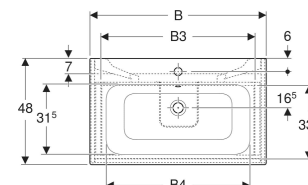

# Geberit Renova Plan Set Möbelwaschtisch schmaler Rand, mit Unterschrank, zwei Schubladen

## TECHNISCHE DATEN

Werkstoff

Sanitärkeramik /  
Hochverdichtete Dreischicht-  
Holzspanplatte

Schubladenbelastung max.

20 kg

Art.-Nr.	Farbe / Oberfläche	Hahnloch	Überlauf	B cm	B1 cm	B2 cm	B3 cm	B4 cm	Breite Waschtisch cm	H cm	T cm	VE1 St.
504.040.DB.1 * Neu	Waschtisch: weiß Korpus, Front: sandgrau / lackiert seidenmatt	mittig	sichtbar, symmetrisch	80	78.8	73.4	69.8	74	80	62.1	48	1