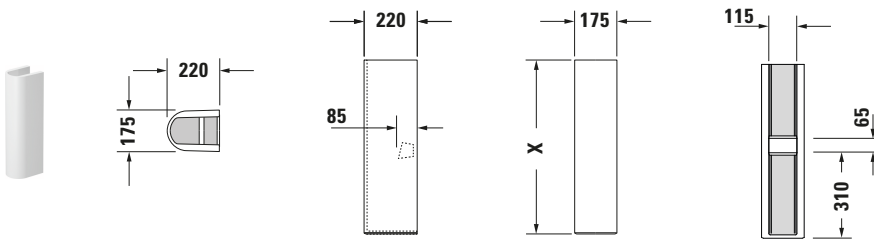

Standsäule

Basis Angaben

Langbezeichnung	Duravit Darling New Standsäule Weiß Hochglanz – 0858240000
-----------------	---

Spezifikationen
Farbe

Farbwert	Weiß
Glanzgrad	Hochglanz

Material

Material	Keramik
----------	---------

Logistik

Artikelgewicht	17 kg
----------------	-------

Passende Produkte
Passende Artikel

	Waschtisch # 262155 Darling New
	Waschtisch # 262165 Darling New

Beschreibungstexte

Ausschreibungstext	Duravit Darling New Standsäule Weiß Hochglanz, Designer: sieger design, Sanitär- keramik, Bodenste- hend, EAN Nr.: 4021534606151, Arti- kelgewicht: 17 kg, Ab- messungen (Breite / Länge x Tiefe / Breite x Höhe): 175 x 220 x 720 mm, Artikel Nr.: 0858240000
--------------------	--