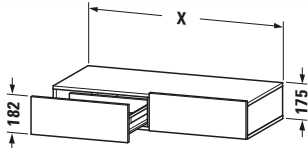

Schubkastenablage

Basis Angaben	
Langbezeichnung	Duravit DuraStyle Schubkastenablage, Weiß, Rechteckig, Anzahl Schubkästen: 2 – DS827002222
Artikel Nr.	DS827002222

Spezifikationen	
Anzahl Schubkästen	2
Montagegrad	Montiert
Montage	
Montageart	Wandhängend / Wandmontage
Farbe	
Farbwert	Weiß
Front	
Farbwert Front	Weiß
Glanzgrad Front	Hochglanz
Material Front	Hochverdichtete Dreischicht-Holzspanplatte
Korpus	
Farbwert Korpus	Weiß
Glanzgrad Korpus	Hochglanz
Material Korpus	Hochverdichtete Dreischicht-Holzspanplatte
Oberfläche Korpus	Dekor
Griff	
Ausführung Griff	Grifflos

Features	
Selbsteinzug mit Dämpfung	✓

Lieferumfang	
Inkl. Konsolenplatte	✓
Montage	
Inkl. Befestigungsmaterial	✓
Technische Dokumentation	
Inkl. Montageanleitung	digital und gedruckt

Logistik	
Artikelgewicht	23,5 kg
Verkaufsverpackung	
Art Verkaufsverpackung	Karton
Menge / Verkaufsverpackung	1 Stk.
Ab Werk verpackt	✓
Breite Verkaufsverpackung inkl. Artikel	1050 mm
Höhe Verkaufsverpackung inkl. Artikel	490 mm
Tiefe Verkaufsverpackung inkl. Artikel	235 mm
Gewicht Verkaufsverpackung inkl. Artikel	28 kg
Anzahl Packstücke	1

Passende Produkte	
Passende Artikel	
	Sitzkissen # DS9938 DuraStyle

Vermaßung	
Breite / Länge	1000 mm
Höhe	182 mm
Tiefe / Breite	440 mm

Weitere Informationen finden Sie hier

<https://pro.duravit.de/p/DS827002222>