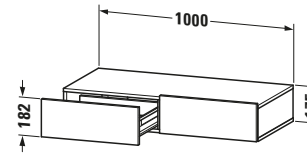

Schubkastenablage

Basis Angaben	
Langbezeichnung	Duravit DuraStyle Schubkastenablage, Weiß, Rechteckig, Anzahl Schubkästen: 2 – DS827002222
Artikel Nr.	DS827002222

Spezifikationen	
Anzahl Schubkästen	2
Montagegrad	Montiert
Montage	
Montageart	Wandhängend / Wandmontage
Farbe	
Farbwert	Weiß
Front	
Farbwert Front	Weiß
Glanzgrad Front	Hochglanz
Material Front	Hochverdichtete Dreischicht-Holzspanplatte
Korpus	
Farbwert Korpus	Weiß
Glanzgrad Korpus	Hochglanz
Material Korpus	Hochverdichtete Dreischicht-Holzspanplatte
Oberfläche Korpus	Dekor
Griff	
Ausführung Griff	Grifflos

Features	
Selbsteinzug mit Dämpfung	✓

Lieferumfang	
Inkl. Konsolenplatte	✓
Montage	
Inkl. Befestigungsmaterial	✓
Technische Dokumentation	
Inkl. Montageanleitung	digital und gedruckt

Logistik	
Artikelgewicht	23,5 kg
Verkaufsverpackung	
Art Verkaufsverpackung	Karton
Menge / Verkaufsverpackung	1 Stk.
Ab Werk verpackt	✓
Breite Verkaufsverpackung inkl. Artikel	1050 mm
Höhe Verkaufsverpackung inkl. Artikel	490 mm
Tiefe Verkaufsverpackung inkl. Artikel	235 mm
Gewicht Verkaufsverpackung inkl. Artikel	28 kg
Anzahl Packstücke	1

Passende Produkte	
Passende Artikel	
	Sitzkissen # DS9938 DuraStyle

Vermaßung	
Breite / Länge	1000 mm
Höhe	182 mm
Tiefe / Breite	440 mm

Weitere Informationen finden Sie hier

<https://pro.duravit.de/p/DS827002222>