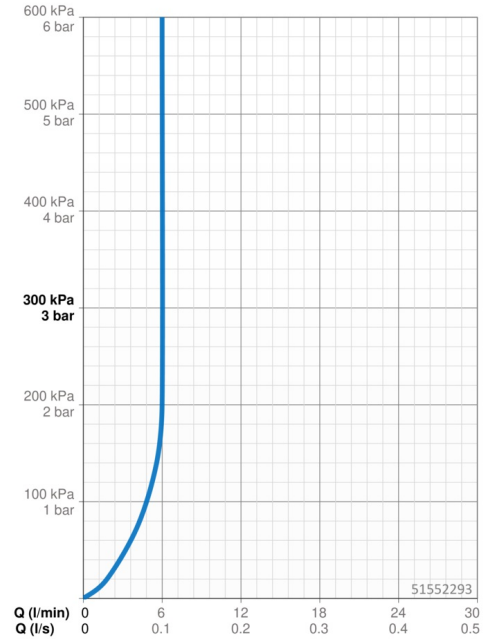

Technische Daten

Durchflusseigenschaften

Durchfluss bei 3 bar (mit Durchflussregler) **6.0 l/min**

Technische Eigenschaften

DN-Größe (Nennmaß) **DN15**
Warmwasserversorgung **max. +80°C**
Arbeitsdruck **0.5-10 bar**
Anschlussgröße **G3/8**
Ausladung **152 mm**
Sicherungseinrichtung (EN1717) **AA**
Werkstoff **Messing**
Schwenkbereich **120° (60° / 0°)**

Vorschriften

EN Standard **EN 817**
Geräuschklasse **I (ISO3822)**

Zulassungen und Deklarationen

DVGW **NW-6506BP0361**
ABP **P-IX 38495/IA**
Konformitätserklärung **DoC**
EPD **S-P-06391**

Nachhaltigkeit

EPD module A1 (kg CO2 eq.) **9,23**
EPD module A2 (kg CO2 eq.) **0,44**
EPD module A3 (kg CO2 eq.) **0,87**
EPD module A1-A3 (kg CO2 eq.) **10,55**
EPD module A4 (kg CO2 eq.) **0,29**
EPD module B7 (kg CO2 eq.) **1854,00**
EPD module C2 (kg CO2 eq.) **0,02**
EPD module C3 (kg CO2 eq.) **0,02**
EPD module C4 (kg CO2 eq.) **0,08**
EPD module D (kg CO2 eq.) **-7,50**