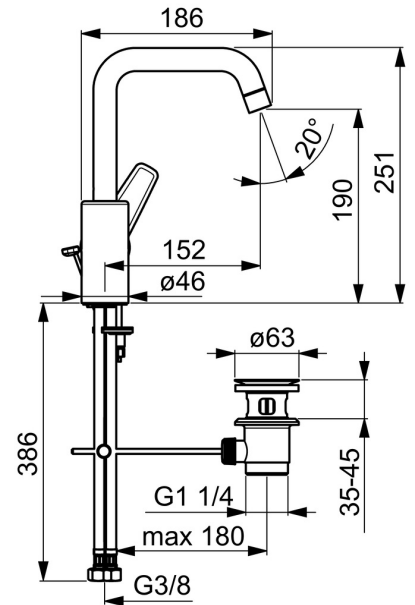

EAN: 4057304002977

static.hansa.com/51552293

- Waschtisch
- Einhebelmischer, Seitenbedient
- Standmontage
- Chrom
- Schwenkbarer Auslauf, Anschlag herausnehmbar
- PCA® konstante Durchflussleistung unabhängig vom Fließdruck
- Hebel mit W+K-Kennzeichnung, Einhandbedienhebel/Griff
- Ablaufgarnitur mit Zugstange
- Temperaturbegrenzer, Heißwassersperre einstellbar (im Lieferumfang enthalten)
- ø 3.5 classic Steuerpatrone mit keramischen Dichtscheiben zur Wassermengen- und Temperatureinstellung
- Anschluss über flexible Druckschläuche
- Armaturenkörper aus entzinkungsbeständigem Messing (DZR), Rapid-Montagesystem

Technische Daten

Durchflusseigenschaften

Durchfluss bei 3 bar (mit Durchflussregler) **6.0 l/min**

Technische Eigenschaften

DN-Größe (Nennmaß) **DN15**
 Warmwasserversorgung **max. +80°C**
 Arbeitsdruck **0.5-10 bar**
 Anschlussgröße **G3/8**
 Ausladung **152 mm**
 Sicherungseinrichtung (EN1717) **AA**
 Werkstoff **Messing**
 Schwenkbereich **120° (60° / 0°)**

Ersatzteile

SP51542293

	Name	Art.-Nr.
01	Auslauf	59914427
02	Luftsprudler, M22x1 STD HC PCA, 6 l/min	59914428
03	Begrenzer für Schwenkauslauf, 60°/0°	59914264
03	Begrenzer für Schwenkauslauf, 120° Ausgelaufen	59914429
04	Auslaufdichtung	59914431
05	Kartusche, 3.5 Classic	59913075
06	Spann-Mutter, M40x1, SW30	1003409V
07	Temperatur-Anschlagring Ausgelaufen	59912325
08	Abdeckkappe, 33x3 mm	59912504
09	Hebel Ausgelaufen	59914430
10	Befestigungsschraube, M8x1, L=140	59912474
11	Befestigungssatz	59910749
N.I.	Ablaufgarnitur, (2019-)	59914764