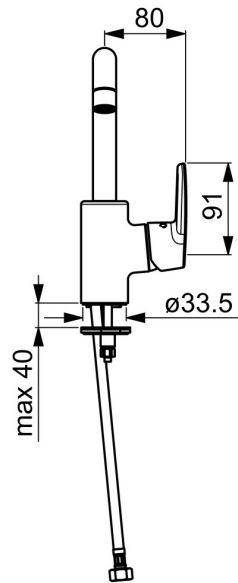

EAN: 4057304002977

static.hansa.com/51552293

- Waschtisch
- Einhebelmischer, Seitenbedient
- Standmontage
- Chrom
- Schwenkbarer Auslauf, Anschlag herausnehmbar
- PCA® konstante Durchflussleistung unabhängig vom Fließdruck
- Hebel mit W+K-Kennzeichnung, Einhandbedienhebel/Griff
- Ablaufgarnitur mit Zugstange
- Temperaturbegrenzer, Heißwassersperre einstellbar (im Lieferumfang enthalten)
- ø 3.5 classic Steuerpatrone mit keramischen Dichtscheiben zur Wassermengen- und Temperatureinstellung
- Anschluss über flexible Druckschläuche
- Armaturenkörper aus entzinkungsbeständigem Messing (DZR), Rapid-Montagesystem

Technische Daten

Durchflusseigenschaften

Durchfluss bei 3 bar (mit Durchflussregler) **6.0 l/min**

Technische Eigenschaften

DN-Größe (Nennmaß) **DN15**
 Warmwasserversorgung **max. +80°C**
 Arbeitsdruck **0.5-10 bar**
 Anschlussgröße **G3/8**
 Ausladung **152 mm**
 Sicherungseinrichtung (EN1717) **AA**
 Werkstoff **Messing**
 Schwenkbereich **120° (60° / 0°)**

Ersatzteile

SP51542293

	Name	Art.-Nr.
01	Auslauf	59914427
02	Luftsprudler, M22x1 STD HC PCA, 6 l/min	59914428
03	Begrenzer für Schwenkauslauf, 60°/0°	59914264
03	Begrenzer für Schwenkauslauf, 120° Ausgelaufen	59914429
04	Auslaufdichtung	59914431
05	Kartusche, 3.5 Classic	59913075
06	Spann-Mutter, M40x1, SW30	1003409V
07	Temperatur-Anschlagring Ausgelaufen	59912325
08	Abdeckkappe, 33x3 mm	59912504
09	Hebel Ausgelaufen	59914430
10	Befestigungsschraube, M8x1, L=140	59912474
11	Befestigungssatz	59910749
N.I.	Ablaufgarnitur, (2019-)	59914764