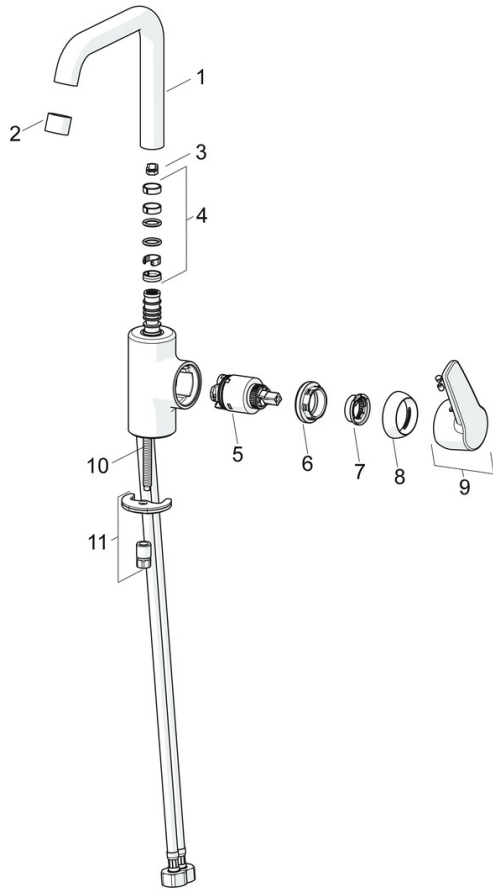

EAN: 4057304002977

static.hansa.com/51552293

- Waschtisch
- Einhebelmischer, Seitenbedient
- Standmontage
- Chrom
- Schwenkbarer Auslauf, Anschlag herausnehmbar
- PCA® konstante Durchflussleistung unabhängig vom Fließdruck
- Hebel mit W+K-Kennzeichnung, Einhandbedienhebel/Griff
- Ablaufgarnitur mit Zugstange
- Temperaturbegrenzer, Heißwassersperre einstellbar (im Lieferumfang enthalten)
- ø 3.5 classic Steuerpatrone mit keramischen Dichtscheiben zur Wassermengen- und Temperatureinstellung
- Anschluss über flexible Druckschläuche
- Armaturenkörper aus entzinkungsbeständigem Messing (DZR), Rapid-Montagesystem

Technische Daten

Durchflusseigenschaften

Durchfluss bei 3 bar (mit Durchflussregler) **6.0 l/min**

Technische Eigenschaften

DN-Größe (Nennmaß) **DN15**
 Warmwasserversorgung **max. +80°C**
 Arbeitsdruck **0.5-10 bar**
 Anschlussgröße **G3/8**
 Ausladung **152 mm**
 Sicherungseinrichtung (EN1717) **AA**
 Werkstoff **Messing**
 Schwenkbereich **120° (60° / 0°)**

Ersatzteile

SP51542293

	Name	Art.-Nr.
01	Auslauf	59914427
02	Luftsprudler, M22x1 STD HC PCA, 6 l/min	59914428
03	Begrenzer für Schwenkauslauf, 60°/0°	59914264
03	Begrenzer für Schwenkauslauf, 120° Ausgelaufen	59914429
04	Auslaufdichtung	59914431
05	Kartusche, 3.5 Classic	59913075
06	Spann-Mutter, M40x1, SW30	1003409V
07	Temperatur-Anschlagring Ausgelaufen	59912325
08	Abdeckkappe, 33x3 mm	59912504
09	Hebel Ausgelaufen	59914430
10	Befestigungsschraube, M8x1, L=140	59912474
11	Befestigungssatz	59910749
N.I.	Ablaufgarnitur, (2019-)	59914764