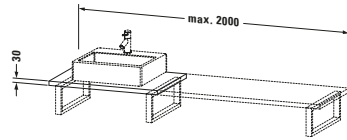

Konsole

Basis Angaben	
Langbezeichnung	Duravit L-Cube Konsole, Mediterrane Eiche Matt, Rechteckig, Anzahl Ausschnitte: 1 – LC106C07171
Artikel Nr.	LC106C07171

Spezifikationen	
Anzahl Ausschnitte	1
Oberfläche	Echtholz furnier
Oberflächenbehandlung	Lackiert
Montage	
Montageart	Wandmontage
Einbauart	Vorwand
Farbe	
Farbwert	Mediterrane Eiche
Glanzgrad	Matt
Material	
Material	Hochverdichtete Dreischicht-Holzspanplatte
Waschplatz	
Position Becken	Links / Rechts / Mitte
Anzahl Waschplätze	1

Features	
Hahnlochbohrungen möglich	✓

Lieferumfang	
Technische Dokumentation	
Inkl. Montageanleitung	digital und gedruckt

Logistik	
Artikelgewicht	16,5 kg
Verkaufsverpackung	
Art Verkaufsverpackung	Karton
Menge / Verkaufsverpackung	1 Stk.
Ab Werk verpackt	✓
Breite Verkaufsverpackung inkl. Artikel	615 mm
Höhe Verkaufsverpackung inkl. Artikel	2080 mm
Tiefe Verkaufsverpackung inkl. Artikel	140 mm
Gewicht Verkaufsverpackung inkl. Artikel	20,5 kg
Anzahl Packstücke	1

Vermaßung	
Breite / Länge	800 mm
Min. Variable Breite / Länge	800 mm
Max. Variable Breite / Länge	2000 mm
Höhe	30 mm
Tiefe / Breite	550 mm

Weitere Informationen finden Sie hier

<https://pro.duravit.de/p/LC106C07171>