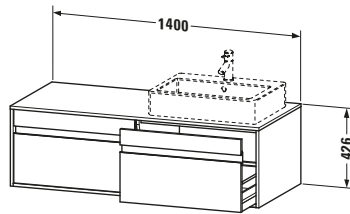

Konsolenwaschtischunterbau wandhängend

Basis Angaben	
Langbezeichnung	Duravit Ketho Konsolenwaschtischunterbau wandhängend, Nussbaum Matt, Rechteckig, Anzahl Ausschnitte: 2, Anzahl Auszüge: 2 – KT6697B7979

Spezifikationen	
Anzahl Ausschnitte	2
Anzahl Auszüge	2
Für Anzahl Waschtische	2
Montagegrad	Montiert

Waschplatz	
Position Becken	Links / Rechts

Montage	
Montageart	Wandhängend / Wandmontage

Farbe	
Farbwert	Nussbaum
Glanzgrad	Matt

Front	
Farbwert Front	Nussbaum
Glanzgrad Front	Matt

Korpus	
Glanzgrad Korpus	Matt
Material Korpus	Hochverdichtete Dreischicht-Holzspanplatte
Oberfläche Korpus	Dekor

Konsole	
Farbwert Konsole	Nussbaum
Glanzgrad Konsole	Matt
Material Konsole	Hochverdichtete Dreischicht-Holzspanplatte
Oberfläche Konsole	Dekor

Griff	
Ausführung Griff	Griffleiste
Anzahl Griffe	2
Farbwert Griff	Silber

Features	
Selbststeinzug mit Dämpfung	✓
Hahnlochbohrungen möglich	✓

Lieferumfang	
Inkl. Konsolenplatte	✓

Montage	
Inkl. Befestigungsmaterial	✓

Technische Dokumentation	
Inkl. Montageanleitung	digital und gedruckt

Logistik	
Artikelgewicht	44,5 kg

Verkaufsverpackung	
Art Verkaufsverpackung	Karton
Menge / Verkaufsverpackung	1 Stk.
Ab Werk verpackt	✓
Breite Verkaufsverpackung inkl. Artikel	612 mm
Höhe Verkaufsverpackung inkl. Artikel	1440 mm
Tiefe Verkaufsverpackung inkl. Artikel	547 mm
Gewicht Verkaufsverpackung inkl. Artikel	50 kg
Anzahl Packstücke	1

Vermaßung	
Breite / Länge	1400 mm
Höhe	426 mm
Tiefe / Breite	550 mm
Min. Wandabstand	0 mm

Passende Produkte

Passende Artikel	
	Raumsparsiphon # 005076 Universal

Notwendige Artikel	
	Raumsparsiphon # 005076 Universal