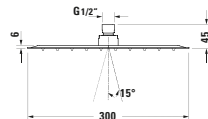

Kopfbrause

Basis Angaben

Langbezeichnung	Duravit Brausen und Zubehör Kopfbrause 1jet 300 Gold Poliert – UV0660031034