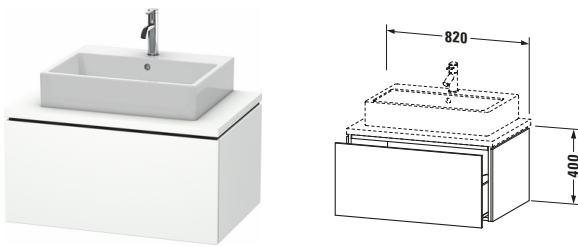

**Konsolenwaschtischunterbau wandhängend**

Basis Angaben	
Langbezeichnung	Duravit L-Cube Konsolenwaschtischunterbau wandhängend, Weiß Matt, Rechteckig, Anzahl Auszüge: 1, Tip-on Technik – LC581201818

Lieferumfang	
<b>Montage</b>	
Inkl. Befestigungsmaterial	✓
<b>Technische Dokumentation</b>	
Inkl. Montageanleitung	digital und gedruckt

Passende Produkte	
<b>Passende Artikel</b>	
	Raumsparsiphon # 005076 Universal
	Einrichtungssystem Set # UV0514 Universal

Spezifikationen	
Anzahl Auszüge	1
Für Anzahl Waschtische	1
Montagegrad	Montiert
<b>Waschplatz</b>	
Position Becken	Mitte
<b>Montage</b>	
Montageart	Konsolenmontage / Wandhängend / Wandmontage
<b>Farbe</b>	
Farbwert	Weiß
Glanzgrad	Matt
<b>Front</b>	
Farbwert Front	Weiß
Glanzgrad Front	Matt
<b>Korpus</b>	
Glanzgrad Korpus	Matt
Material Korpus	Hochverdichtete Dreischicht-Holzspanplatte
Oberfläche Korpus	Dekor
<b>Griff</b>	
Ausführung Griff	Grifflos

Notwendige Artikel	
	Konsolle # LC103C L-Cube
	Konsolle # LC107C L-Cube
	Konsolle # LC102C L-Cube
	Konsolle # LC106C L-Cube

Vermaßung	
Breite / Länge	820 mm
Höhe	400 mm
Tiefe / Breite	547 mm
Min. Wandabstand	20 mm