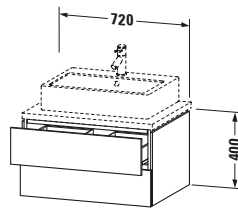

Konsolenwaschtischunterbau wandhängend

Basis Angaben	
Langbezeichnung	Duravit L-Cube Konsolenwaschtischunterbau wandhängend, Betongrau Matt, Rechteckig, Anzahl Schubkästen: 2, Tip-on Technik – LC581600707

Lieferumfang	
Montage	
Inkl. Befestigungsmaterial	✓
Technische Dokumentation	
Inkl. Montageanleitung	digital und gedruckt

Passende Produkte	
Passende Artikel	
	Raumsparsiphon # 005076 Universal
	Einrichtungssystem Set # UV0502 Universal

Spezifikationen	
Anzahl Schubkästen	2
Für Anzahl Waschtische	1
Montagegrad	Montiert
Waschplatz	
Position Becken	Mitte
Montage	
Montageart	Konsolenmontage / Wandhängend / Wandmontage
Farbe	
Farbwert	Betongrau
Glanzgrad	Matt
Front	
Farbwert Front	Betongrau
Glanzgrad Front	Matt
Korpus	
Glanzgrad Korpus	Matt
Material Korpus	Hochverdichtete Dreischicht-Holzspanplatte
Oberfläche Korpus	Dekor
Griff	
Ausführung Griff	Grifflos

Logistik	
Artikelgewicht	30,4 kg
Verkaufsverpackung	
Art Verkaufsverpackung	Karton
Menge / Verkaufsverpackung	1 Stk.
Ab Werk verpackt	✓
Breite Verkaufsverpackung inkl. Artikel	630 mm
Höhe Verkaufsverpackung inkl. Artikel	860 mm
Tiefe Verkaufsverpackung inkl. Artikel	565 mm
Gewicht Verkaufsverpackung inkl. Artikel	35 kg
Anzahl Packstücke	1

Notwendige Artikel	
	Konsole # LC103C L-Cube
	Konsole # LC107C L-Cube
	Konsole # LC102C L-Cube
	Konsole # LC106C L-Cube

Vermaßung	
Breite / Länge	720 mm
Höhe	400 mm
Tiefe / Breite	547 mm
Min. Wandabstand	20 mm

Weitere Informationen finden Sie hier

<https://pro.duravit.de/p/LC581600707>