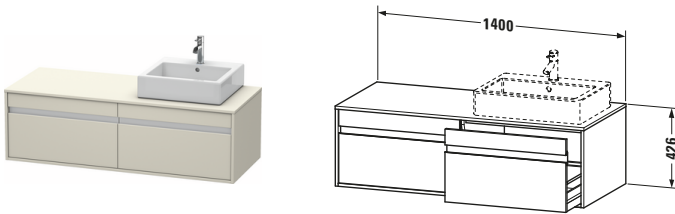

Konsolenwaschtischunterbau wandhängend

Basis Angaben	
Langbezeichnung	Duravit Ketho Konsolenwaschtischunterbau wandhängend, Taupe Matt, Rechteckig, Anzahl Ausschnitte: 1, Anzahl Auszüge: 2 – KT6697R9191

Spezifikationen	
Anzahl Ausschnitte	1
Anzahl Auszüge	2
Für Anzahl Waschtische	1
Montagegrad	Montiert

Waschplatz	
Position Becken	Rechts

Montage	
Montageart	Wandhängend / Wandmontage

Farbe	
Farbwert	Taupe
Glanzgrad	Matt