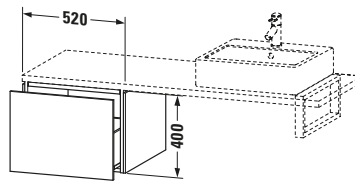

L-Cube # LC583204343

Design by Christian Werner

Unterschrank für Konsole

Basis Angaben	
Langbezeichnung	Duravit L-Cube Unterschrank für Konsole, Basalt Matt, Rechteckig, Anzahl Auszüge: 1, Tip-on Technik – LC583204343
Artikel Nr.	LC583204343

Lieferumfang	
Montage	
Inkl. Befestigungsmaterial	✓
Technische Dokumentation	
Inkl. Montageanleitung	digital und gedruckt

Weitere Informationen finden Sie hier

<https://pro.duravit.de/p/LC583204343>

Spezifikationen	
Anzahl Auszüge	1
Montagegrad	Montiert
Montage	
Montageart	Konsolenmontage / Wandhängend / Wandmontage
Farbe	
Farbwert	Basalt
Glanzgrad	Matt
Front	
Farbwert Front	Basalt
Glanzgrad Front	Matt
Material Front	Hochverdichtete Dreischicht-Holzspanplatte
Korpus	
Farbwert Korpus	Basalt
Glanzgrad Korpus	Matt
Material Korpus	Hochverdichtete Dreischicht-Holzspanplatte
Oberfläche Korpus	Dekor
Griff	
Ausführung Griff	Grifflos

Logistik	
Artikelgewicht	19,4 kg
Verkaufsverpackung	
Art Verkaufsverpackung	Karton
Menge / Verkaufsverpackung	1 Stk.
Ab Werk verpackt	✓
Breite Verkaufsverpackung inkl. Artikel	620 mm
Höhe Verkaufsverpackung inkl. Artikel	560 mm
Tiefe Verkaufsverpackung inkl. Artikel	550 mm
Gewicht Verkaufsverpackung inkl. Artikel	23 kg
Anzahl Packstücke	1

Passende Produkte	
Notwendige Artikel	
	Konsole # LC103C L-Cube
	Konsole # LC107C L-Cube
	Konsole # LC102C L-Cube
	Konsole # LC106C L-Cube

Features	
Tip-on Technik	✓
Selbsteinzug mit Dämpfung	✓

Vermaßung	
Breite / Länge	520 mm
Höhe	400 mm
Tiefe / Breite	547 mm
Min. Wandabstand	20 mm

Alle Zeichnungen enthalten alle notwendigen Maße (mm), die den üblichen Toleranzen unterliegen. Exakte Maße können nur am Produkt abgenommen werden.